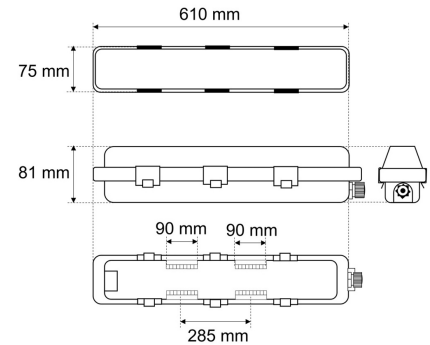

Datenblatt

WNLE11 9366PC.2984MX

LED-Feuchtraum-Wannenleuchte ECO, 610 mm, Multipower, INOX, IP66

FRISCH-Licht®
Technische LED-Beleuchtung

Systembild

Leuchtendaten

Elektrotechnik

Spannung	AC 220 - 240 V, 50 - 60 Hz
Elektrische Ausführung	Multipower
Bemessungsleistung	11-20 W
Lichtausbeute	145 lm/W

Werkstoffe / Maße / Gewichte

Gehäusematerial / -farbe	Polycarbonat (PC) Inkl. 5 x 1,5 mm ² Durchgangsverdrahtung und inkl. Stecker und Kupplung. Schnellmontage., grau ähnlich RAL 7047
Abdeckung	Polycarbonat opal
Maße	L 610 mm; B 76 mm; H 81 mm;
Gewicht	0,800 kg

Prüfungen / Einsatzbedingungen

Montageart	Aufbau
Schutzart	IP66
Schutzklasse	I
Stoßfestigkeit	IK08
Umgebungstemperatur T _a	-25 bis +40

Ausschreibungstext

WNLE11 9366PC.2984MX

LED-Feuchtraum-Wannenleuchte ECO, Multipower, INOX, IP66, L 610 x B 76 mm, Multipower über DIP Schalter einstellbar, Einstellung 4-stufig, 200 mA - 350 mA, 11 - 20 Watt, 1.600 - 2.900 Lumen, Werkseinstellung 350 mA, Lichtausbeute bis 145 Lumen / Watt, Lichtfarbe 840, 4000 Kelvin, CRI>80, Lebensdauer L80/B10 (T_a 25 °C) 70.000 Stunden. schlagfeste Abdeckung und Gehäuse hellgrauähnlich RAL 7047 aus Polycarbonat, INOX-Verschlüsse, deckenseitig drei zusätzliche Ausbrechöffnungen für Netzzu- und -weiterleitung, inkl. zwei seitlich montierter Kabelverschraubungen, einseitig mit Verschlussstopfen zur Erhaltung der Schutzart bei Einzelmontage, Durchgangsverdrahtung 5 x 1,5 mm², variabler Befestigungssatz und Kettenaufhänger im Lieferumfang enthalten. Zubehör: Seilabhängung oder Tragschiene bitte separat bestellen.

Lichtverteilung direkt/indirekt 89% / 11%, Abstrahlwinkel 120°, Schutzklasse I, Schutzart IP66, Stoßfestigkeit IK08. Länge 610 mm, Breite 76 mm, Höhe 81 mm, Gewicht 0,800kg, D-Kennzeichnung, Umgebungstemperatur T_a -20 °C bis +40 °C. Inkl. LED-Treiber (AC/DC, Notlichttauglich) ENEC geprüft.