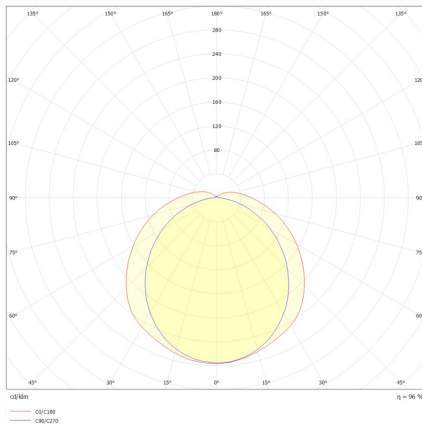

Datenblatt

WNLE11 9366PC.2984MX

LED-Feuchtraum-Wannenleuchte ECO, 610 mm, Multipower, INOX, IP66

FRISCH-Licht®
Technische LED-Beleuchtung

Systembild

Leuchtendaten

Elektrotechnik

Spannung	AC 220 - 240 V, 50 - 60 Hz
Elektrische Ausführung	Multipower
Bemessungsleistung	11-20 W
Lichtausbeute	145 lm/W

Leuchtmittel / Lichttechnik

Bemessungslichtstrom	1.600-2.900 lm
Lichtfarbe / Farbtemperatur	840 (neutralweiß) / 4000 K
Farbwiedergabeindex	CRI>80
LED-Lebensdauer	L ₈₀ /B ₁₀ (T _a 25 °C) 70.000 Stunden
Photobiologische Klasse	I
Lichtverteilung	direkt 89%%, indirekt 11%%
Abstrahlwinkel	direkt 120°°

Werkstoffe / Maße / Gewichte

Gehäusematerial / -farbe	Polycarbonat (PC) Inkl. 5 x 1,5 mm ² Durchgangsverdrahtung und inkl. Stecker und Kupplung. Schnellmontage., grau ähnlich RAL 7047
Abdeckung	Polycarbonat opal
Maße	L 610 mm; B 76 mm; H 81 mm;
Gewicht	0,800 kg

Lichtverteilung direkt/indirekt 89% / 11%, Abstrahlwinkel 120°, Schutzklasse I, Schutzart IP66, Stoßfestigkeit IK08. Länge 610 mm, Breite 76 mm, Höhe 81 mm, Gewicht 0,800kg, D-Kennzeichnung, Umgebungstemperatur T_a -20 °C bis +40 °C. Inkl. LED-Treiber (AC/DC, Notlichttauglich) ENEC geprüft.