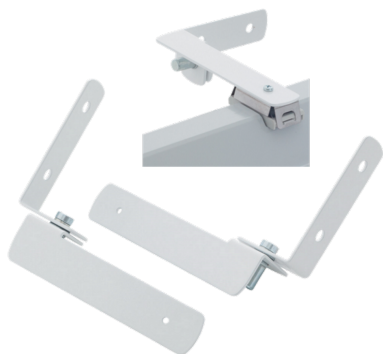

Datenblatt

WBS WNL

Wandbefestigung mit Arretierung für LED-Feuchtraum-Wannenleuchten

FRISCH-Licht®
Technische LED-Beleuchtung

Systembild

Zubehöراتen

Ausschreibungstext

Werkstoffe / Maße / Gewichte

Material / Farbe	Stahlblech,
Maße	L 120 mm; B 130 mm; H 43 mm;
Gewicht	0,400 kg

WBS WNL

Wandbefestigung mit Arretierung für LED-Feuchtraum-Wannenleuchten.

Stahlblech,
Farbe weiß,
Länge 120 mm, Breite 130 mm, Höhe 43 mm,
Gewicht 0,4 kg,
1 Satz = 2 Stück.