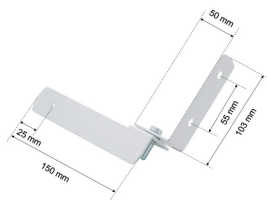

Datenblatt

WBS WNL

Wandbefestigung mit Arretierung für LED-Feuchtraum-Wannenleuchten

FRISCH-Licht®
Technische LED-Beleuchtung

Systembild

Zubehöراتen

Ausschreibungstext

Werkstoffe / Maße / Gewichte

Material / Farbe	Stahlblech,
Maße	L 120 mm; B 130 mm; H 43 mm;
Gewicht	0,400 kg

WBS WNL

Wandbefestigung mit Arretierung für LED-Feuchtraum-Wannenleuchten.

Stahlblech,
Farbe weiß,
Länge 120 mm, Breite 130 mm, Höhe 43 mm,
Gewicht 0,4 kg,
1 Satz = 2 Stück.