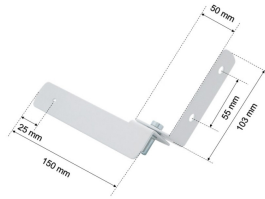

Datenblatt

WBS WNL 9166

Wandbefestigung mit Arretierung für LED-Feuchtraum-Wannenleuchte, IP66, Premium/ECO

FRISCH-Licht®
Technische LED-Beleuchtung

Systembild

Zubehördaten

Werkstoffe / Maße / Gewichte

Material / Farbe	weiß
Maße	L 120 mm; B 130 mm; H 43 mm;
Gewicht	0,40 kg

Ausschreibungstext

WBS WNL 9166

Wandbefestigung mit Arretierung für LED-Feuchtraum-Wannenleuchte, IP66, Premium/ECO.

Gehäuse Stahlblech,

Farbe weiß,

Länge 120 mm, Breite 130 mm, Höhe 43 mm, Gewicht 0,4 kg,