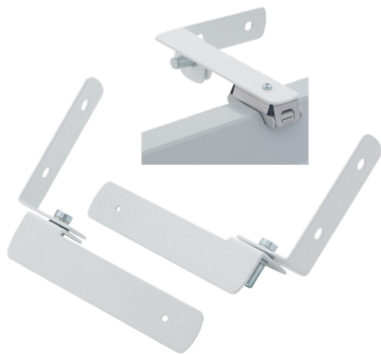

Datenblatt

WBS WNL 9166

Wandbefestigung mit Arretierung für LED-Feuchtraum-Wannenleuchte, IP66, Premium/ECO

FRISCH-Licht®
Technische LED-Beleuchtung

Systembild

Zubehördaten

Werkstoffe / Maße / Gewichte

Material / Farbe	weiß
Maße	L 120 mm; B 130 mm; H 43 mm;
Gewicht	0,40 kg

Ausschreibungstext

WBS WNL 9166

Wandbefestigung mit Arretierung für LED-Feuchtraum-Wannenleuchte, IP66, Premium/ECO.

Gehäuse Stahlblech,

Farbe weiß,

Länge 120 mm, Breite 130 mm, Höhe 43 mm, Gewicht 0,4 kg,

Fabrikat: FRISCH-Licht®

Typ: WBS WNL 9166