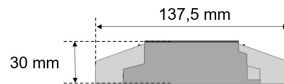

Datenblatt

TR UNI.2145HG TRI.ZE

LED-Treiber TR UNI.2145HG TRI.ZE, TRIAC (Treiber zu EDL 2145HG.318xL)

FRISCH-Licht®
Technische LED-Beleuchtung