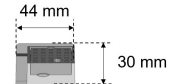

Datenblatt

TR UNI.2145HG TRI.ZE

LED-Treiber TR UNI.2145HG TRI.ZE, TRIAC (Treiber zu EDL 2145HG.318xL)

FRISCH-Licht®
Technische LED-Beleuchtung