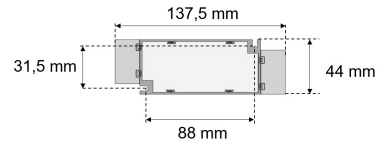

Datenblatt

TR UNI.2145HG TRI.ZE

LED-Treiber TR UNI.2145HG TRI.ZE, TRIAC (Treiber zu EDL 2145HG.318xL)

FRISCH-Licht®
Technische LED-Beleuchtung