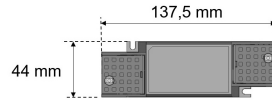

Datenblatt

TR UNI.2145HG TRI.ZE

LED-Treiber TR UNI.2145HG TRI.ZE, TRIAC (Treiber zu EDL 2145HG.318xL)

FRISCH-Licht®
Technische LED-Beleuchtung