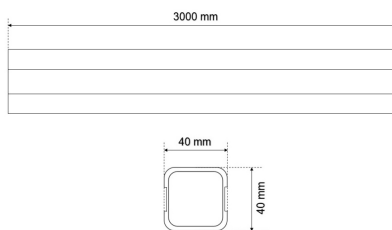

Datenblatt

TR 7350-1BWS

Tragschiene grau, L 3000 mm (Zubehör für LED-Aufbau-Rasterleuchten TR 7350-1BWS)

FRISCH-Licht®
Technische LED-Beleuchtung

Systembild

Zubehördaten

Ausschreibungstext

Werkstoffe / Maße / Gewichte

Material / Farbe Stahl verzinkt,
Maße L 3000 mm; B 40 mm; H 40 mm;
Gewicht 5,400 kg

TR 7350-1BWS

Leuchentragschiene für
Ballwurfsichere Leuchten
Inkl. anteiligen Decken/
Kettenaufhängern ohne Kette
oder Seil.