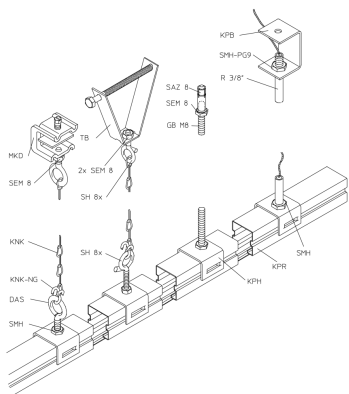

Datenblatt

TR 7350-1BWS

Tragschiene grau, L 3000 mm (Zubehör für LED-Aufbau-Rasterleuchten TR 7350-1BWS)

FRISCH-Licht®
Technische LED-Beleuchtung

Systembild

Zubehördaten

Ausschreibungstext

Werkstoffe / Maße / Gewichte

Material / Farbe Stahl verzinkt,
Maße L 3000 mm; B 40 mm; H 40 mm;
Gewicht 5,400 kg

TR 7350-1BWS

Leuchentragschiene für
Ballwurfsichere Leuchten
Inkl. anteiligen Decken/
Kettenaufhängern ohne Kette
oder Seil.

Fabrikat: FRISCH-Licht®
Typ: TR 7350-1BWS