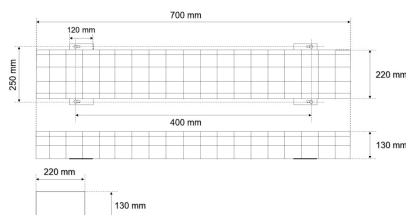

Datenblatt

SG 700

Schutzgitter SG1300 (Zubehör zu LED-Feuchtraum-Wannenleuchte)

FRISCH-Licht®
Technische LED-Beleuchtung

Systembild

Zubehördaten

Werkstoffe / Maße / Gewichte

Material / Farbe	verzinkter Stahl,
Maße	L 700 mm; B 220 mm; H 130 mm;
Gewicht	1,000 kg

Ausschreibungstext

SG 700

Schutzgitter SG1300 (Zubehör zu LED-Feuchtraum-Wannenleuchte).
verzinkter Stahl,
Farbe weiß,
Länge 700 mm, Breite 220 mm, Höhe 130 mm,
Gewicht 1 kg,
Schützt die Leuchte zusätzlich vor mechanischer Beschädigung und vor unberechtigtem Eingriff. Inkl. Befestigungsschrauben.