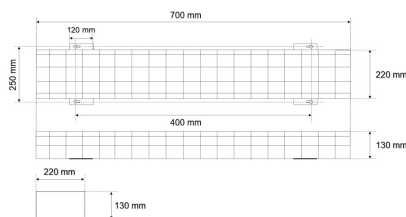

Datenblatt

SG 700

Schutzgitter SG1300 (Zubehör zu LED-Feuchtraum-Wannenleuchte)

FRISCH-Licht®
Technische LED-Beleuchtung

Systembild

Zubehördaten

Werkstoffe / Maße / Gewichte

Material / Farbe	verzinkter Stahl,
Maße	L 700 mm; B 220 mm; H 130 mm;
Gewicht	1,000 kg

Ausschreibungstext

SG 700

Schutzgitter SG1300 (Zubehör zu LED-Feuchtraum-Wannenleuchte).
verzinkter Stahl,
Farbe weiß,
Länge 700 mm, Breite 220 mm, Höhe 130 mm,
Gewicht 1 kg,
Schützt die Leuchte zusätzlich vor mechanischer Beschädigung und vor unberechtigtem Eingriff. Inkl. Befestigungsschrauben.