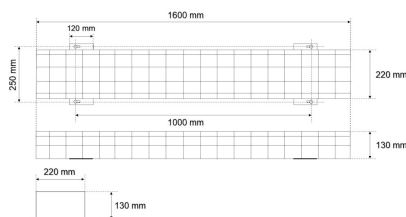

Datenblatt

SG 1600

Schutzgitter SG1300 (Zubehör zu LED-Feuchtraum-Wannenleuchte)

FRISCH-Licht[®]
Technische LED-Beleuchtung

Systembild

Zubehördaten

Werkstoffe / Maße / Gewichte

Material / Farbe	verzinkter Stahl,
Maße	L 1600 mm; B 220 mm; H 130 mm;
Gewicht	2,000 kg

Ausschreibungstext

SG 1600

Schutzgitter SG1300 (Zubehör zu LED-Feuchtraum-Wannenleuchte).
verzinkter Stahl,
Farbe weiß,
Länge 1600 mm, Breite 220 mm, Höhe 130 mm,
Gewicht 2 kg,
Schützt die Leuchte zusätzlich vor mechanischer Beschädigung und vor unberechtigtem Eingriff. Inkl. Befestigungsschrauben.