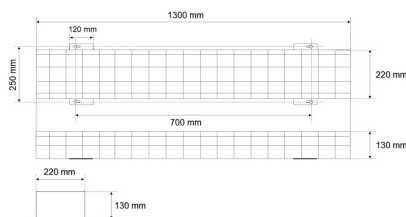

Datenblatt

SG 1300

Schutzgitter SG1300 (Zubehör zu LED-Feuchtraum-Wannenleuchte)

FRISCH-Licht®
Technische LED-Beleuchtung

Zubehördaten

Ausschreibungstext

Werkstoffe / Maße / Gewichte

Material / Farbe	verzinkter Stahl,
Maße	L 1300 mm; B 220 mm; H 130 mm;
Gewicht	1,700 kg

SG 1300

Schutzgitter SG1300 (Zubehör zu LED-Feuchtraum-Wannenleuchte).
verzinkter Stahl,
Farbe weiß,
Länge 1300 mm, Breite 220 mm, Höhe 130 mm,
Gewicht 1,7 kg,
Schützt die Leuchte zusätzlich vor mechanischer Beschädigung und vor unberechtigtem Eingriff. Inkl. Befestigungsschrauben.

Fabrikat: FRISCH-Licht®
Typ: SG 1300