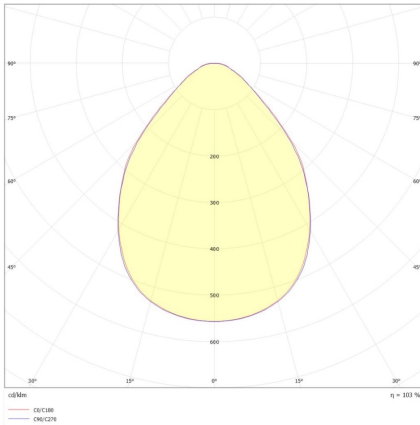

Datenblatt

SDLQ 3054MA.2482-6L

LED-Sanierungs-Downlight, weiß, quadratisch, flache Ausführung, Ausschnitt variabel, wählbare Lichtfarbe, MICROPAL®, UGR<19, IP54, L 300 x B 300 mm

FRISCH-Licht®
Technische LED-Beleuchtung

Systembild

Leuchtendaten

Elektrotechnik

Spannung	AC 220 - 240 V, 50 - 60 Hz
Elektrische Ausführung	Treiber abhängig
Bemessungsleistung	bis 20 W
Lichtausbeute	bis 127 lm/W

Leuchtmittel / Lichttechnik

Bemessungslichtstrom	bis 2.400 lm
Lichtfarbe / Farbtemperatur	830, 840, 865 (per Schalter wählbar) / 3000/4000/6500 K
Farbwiedergabeindex	CRI>80
LED-Lebensdauer	L ₈₀ /B ₁₀ (T _q 25 °C) 50.000 Stunden
Photobiologische Klasse	I
Lichtverteilung	direkt 100%
Abstrahlwinkel	direkt 120°

Werkstoffe / Maße / Gewichte

Gehäusematerial / -farbe	Aluminium, weiß ähnlich RAL 9003
Abdeckung	PMMA MICROPAL®
Maße	L 300 mm; B 300 mm; DA 60 - 260 mm; DA 60 - 185 mm; ET 20 mm; ET 30 mm
Gewicht	1,000 kg