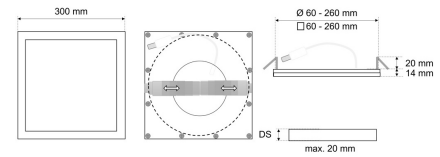

Datenblatt

SDLQ 3054MA.2482-6L

LED-Sanierungs-Downlight, weiß, quadratisch, flache Ausführung, Ausschnitt variabel, wählbare Lichtfarbe, MICROPAL®, UGR<19, IP54, L 300 x B 300 mm

FRISCH-Licht®
Technische LED-Beleuchtung

Systembild

Leuchtendaten

Elektrotechnik

Spannung	AC 220 - 240 V, 50 - 60 Hz
Elektrische Ausführung	Treiber abhängig
Bemessungsleistung	bis 20 W
Lichtausbeute	bis 127 lm/W

Leuchtmittel / Lichttechnik

Bemessungslichtstrom	bis 2.400 lm
Lichtfarbe / Farbtemperatur	830, 840, 865 (per Schalter wählbar) / 3000/4000/6500 K
Farbwiedergabeindex	CRI>80
LED-Lebensdauer	L ₈₀ /B ₁₀ (T _q 25 °C) 50.000 Stunden
Photobiologische Klasse	I
Lichtverteilung	direkt 100%
Abstrahlwinkel	direkt 120°

Werkstoffe / Maße / Gewichte

Gehäusematerial / -farbe	Aluminium, weiß ähnlich RAL 9003
Abdeckung	PMMA MICROPAL®
Maße	L 300 mm; B 300 mm; DA 60 - 260 mm; DA 60 - 185 mm; ET 20 mm; ET 30 mm
Gewicht	1,000 kg

Prüfungen / Einsatzbedingungen

Montageart	Einbau
Schutzart	IP54
Schutzklasse	II
Stoßfestigkeit	IK05
Umgebungstemperatur T _a	-20 bis +35

Ausschreibungstext

SDLQ 3054MA.2482-6L

LED-Sanierungs-Downlight, weiß, quadratisch, flache Ausführung, Ausschnitt variabel, wählbare Lichtfarbe, MICROPAL®, UGR<19, IP54, L 300 x B 300 mm. Tr. abhängig, bis 500 mA, bis 2.400 lm, bis 20 W, Lichtausbeute bis 127 Lumen/Watt, Lichtfarbe 830, 840, 865, per Schalter wählbar, 3000/4000/6500 Kelvin, Farbwiedergabeindex CRI>80, Lebensdauer L80/B10 (T_q 25 °C) 50.000 Stunden. Abdeckung PMMA MICROPAL®, Entblendung UGR<19, für Bildschirmarbeitsplatz geeignet. Gehäuse Aluminium, Farbe weiß, ähnlich RAL 9003, Lichtverteilung direkt 100%, Abstrahlwinkel 120°, Schutzklasse II, SELV, Stoßfestigkeit IK05, Schutzart IP54 raumseitig, Länge 300 mm, Breite 300 mm, Deckenausschnitt 60 - 260 mm, ET20 (inkl. Treiber 30) mm, Gewicht 1 kg, Umgebungstemperatur T_a -20 °C bis +35 °C. Schnellmontage-Federbefestigung. LED-Treiber bitte separat bestellen. Fabrikat: FRISCH-Licht® Typ: SDLQ 3054MA.2482-6L