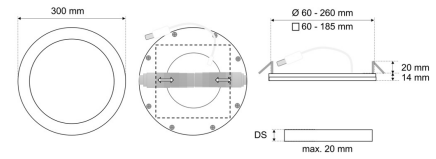

Datenblatt

SDL 3054MA.2482-6L

LED-Sanierungs-Downlight, weiß, rund, flache Ausführung, Ausschnitt variabel, wählbare Lichtfarbe, MICROPAL®, UGR<19, IP54, D 300 mm

FRISCH-Licht®
Technische LED-Beleuchtung

Werkstoffe / Maße / Gewichte

Gehäusematerial / -farbe	Aluminium, weiß ähnlich RAL 9003
Abdeckung	PMMA MICROPAL®
Maße	D 300 mm; DA 60 - 260 mm; ET20 (inkl. Treiber 30) mm;
Gewicht	0,900 kg

Prüfungen / Einsatzbedingungen

Montageart	Einbau
Schutzart	IP54
Schutzklasse	II
Stoßfestigkeit	IK05
Umgebungstemperatur T _a	-20 °C bis +35 °C

Ausschreibungstext

SDL 3054MA.2482-6L

LED-Sanierungs-Downlight, weiß, rund, flache Ausführung, Ausschnitt variabel, wählbare Lichtfarbe, MICROPAL®, UGR<19, IP54, D 300 mm.

Schutzart IP54 raumseitig,

Durchmesser 300 mm,

Deckenausschnitt 60 - 260 mm, ET20 (inkl. Treiber 30) mm,

Gewicht 0,9 kg,

Umgebungstemperatur T_a -20 °C bis +35 °C.

Schnellmontage-Federbefestigung.

Inkl. LED-Treiber ENEC geprüft.