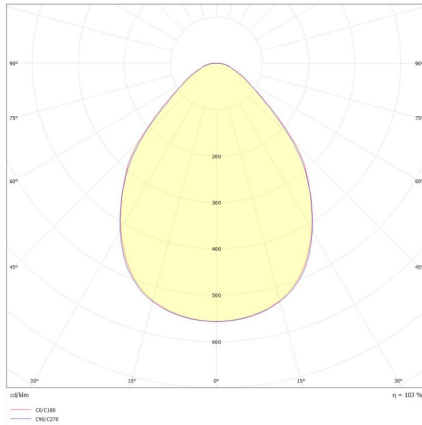

Datenblatt

SDL 3054MA.2482-6L

LED-Sanierungs-Downlight, weiß, rund, flache Ausführung, Ausschnitt variabel, wählbare Lichtfarbe, MICROPAL®, UGR<19, IP54, D 300 mm

FRISCH-Licht®
Technische LED-Beleuchtung

Systembild

Leuchtendaten

Elektrotechnik

Spannung	AC 220 - 240 V, 50 - 60 Hz
Elektrische Ausführung	Treiber abhängig
Bemessungsleistung	bis 20 W
Lichtausbeute	bis 127 lm/W

Leuchtmittel / Lichttechnik

Bemessungslichtstrom	bis 2.400 lm
Lichtfarbe / Farbtemperatur	830, 840, 865 / 3000/4000/6500 K
Farbwiedergabeindex	CRI>80
LED-Lebensdauer	L ₈₀ /B ₁₀ (T _q 25 °C) 50000 Stunden
Photobiologische Klasse	I
Lichtverteilung	direkt 100%
Abstrahlwinkel	direkt 120°

Werkstoffe / Maße / Gewichte

Gehäusematerial / -farbe	Aluminium, weiß ähnlich RAL 9003
Abdeckung	PMMA MICROPAL®
Maße	D 300 mm; DA 60 - 260 mm; ET20 (inkl. Treiber 30) mm;
Gewicht	0,900 kg

Prüfungen / Einsatzbedingungen