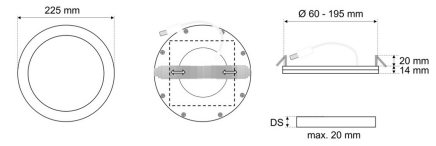

Datenblatt

SDL 2554MA.1882-6L

LED-Sanierungs-Downlight, weiß, rund, flache Ausführung, Ausschnitt variabel, wählbare Lichtfarbe, MICROPAL®, UGR<19, IP54, D 225 mm

FRISCH-Licht®
Technische LED-Beleuchtung

Systembild

Leuchtendaten

Elektrotechnik

Spannung	AC 220 - 240 V, 50 - 60 Hz
Elektrische Ausführung	Treiber abhängig
Bemessungsleistung	bis 15 W
Lichtausbeute	bis 126 lm/W

Leuchtmittel / Lichttechnik

Bemessungslichtstrom	bis 1.800 lm
Lichtfarbe / Farbtemperatur	830, 840, 865 (per Schalter wählbar) / 3000/4000/6500 K
Farbwiedergabeindex	CRI>80
LED-Lebensdauer	L ₈₀ /B ₁₀ (T _q 25 °C) 50.000 Stunden
Photobiologische Klasse	I
Lichtverteilung	direkt 100%
Abstrahlwinkel	direkt 120°

Werkstoffe / Maße / Gewichte

Gehäusematerial / -farbe	Aluminium, weiß ähnlich RAL 9003
Abdeckung	PMMA MICROPAL®
Maße	D 225 mm; DA 60 - 195 mm; DA 60 - 140 mm; ET 20 mm; ET 30 mm
Gewicht	0,600 kg

Prüfungen / Einsatzbedingungen

Montageart	Einbau
Schutzart	IP54
Schutzklasse	II
Stoßfestigkeit	IK05
Umgebungstemperatur T _a	-20 bis +35

Ausschreibungstext

SDL 2554MA.1882-6L

LED-Sanierungs-Downlight, weiß, rund, flache Ausführung, Ausschnitt variabel, wählbare Lichtfarbe, MICROPAL®, UGR<19, IP54, D 225 mm. Tr. abhängig, bis 450 mA, bis 1.800 lm, bis 15 W, Lichtausbeute bis 126 Lumen/Watt, Lichtfarbe 830, 840, 865, per Schalter wählbar, 3000/4000/6500 Kelvin, Farbwiedergabeindex CRI>80, Lebensdauer L80/B10 (T_q 25 °C) 50.000 Stunden. Abdeckung PMMA MICROPAL®, Entblendung UGR<19, für Bildschirmarbeitsplatz geeignet. Gehäuse Aluminium, Farbe weiß, ähnlich RAL 9003, Lichtverteilung direkt 100%, Abstrahlwinkel 120°, Schutzklasse II, SELV, Stoßfestigkeit IK05, Schutzart IP54 raumseitig, Durchmesser 225 mm, Deckenausschnitt 60 - 195 mm, ET20 (inkl. Treiber 30) mm, Gewicht 0,6 kg, Umgebungstemperatur T_a -20 °C bis +35 °C. Schnellmontage-Federbefestigung. LED-Treiber bitte separat bestellen.