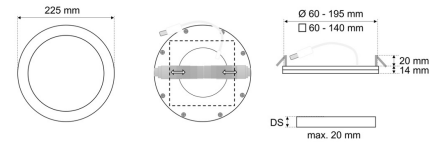

Datenblatt

SDL 2554MA.1882-6L

LED-Sanierungs-Downlight, weiß, rund, flache Ausführung, Ausschnitt variabel, wählbare Lichtfarbe, MICROPAL®, UGR<19, IP54, D 225 mm

FRISCH-Licht®
Technische LED-Beleuchtung