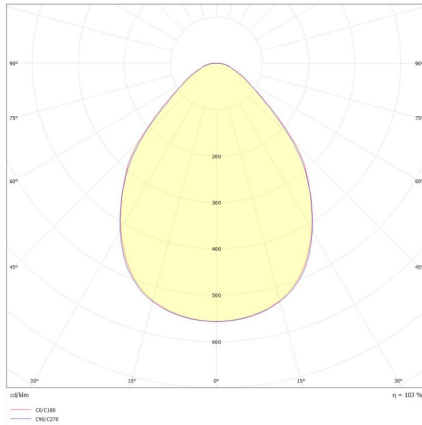

## Datenblatt

### SDL 2554MA.1882-6L

LED-Sanierungs-Downlight, weiß, rund, flache Ausführung, Ausschnitt variabel, wählbare Lichtfarbe, MICROPAL®, UGR<19, IP54, D 225 mm

**FRISCH-Licht®**  
Technische LED-Beleuchtung

Systembild