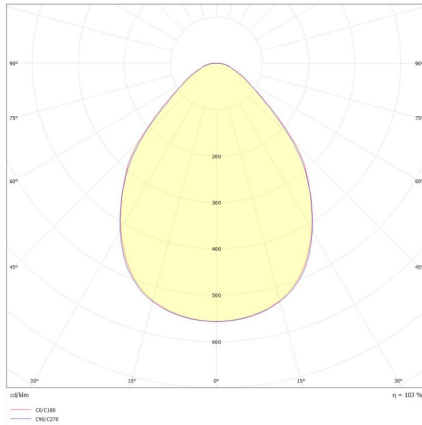

## Datenblatt

### SDL 2554MA.1882-6L

LED-Sanierungs-Downlight, weiß, rund, flache Ausführung, Ausschnitt variabel, wählbare Lichtfarbe, MICROPAL®, UGR<19, IP54, D 225 mm

**FRISCH-Licht®**  
Technische LED-Beleuchtung

Systembild

### Leuchtmittel / Lichttechnik

Bemessungslichtstrom	bis 1.800 lm
Lichtfarbe / Farbtemperatur	830, 840, 865 / 3000/4000/6500 K
Farbwiedergabeindex	CRI>80
LED-Lebensdauer	L <sub>80</sub> /B <sub>10</sub> (T <sub>q</sub> 25 °C) 50000 Stunden
Photobiologische Klasse	I
Lichtverteilung	direkt 100%
Abstrahlwinkel	direkt 120°