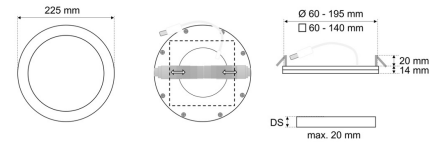

### SDL 2554MA.1882-6L

LED-Sanierungs-Downlight, weiß, rund, flache Ausführung, Ausschnitt variabel, wählbare Lichtfarbe, MICROPAL®, UGR<19, IP54, D 225 mm

**FRISCH-Licht®**  
Technische LED-Beleuchtung

### Werkstoffe / Maße / Gewichte

Gehäusematerial / -farbe	Aluminium, weiß ähnlich RAL 9003
Abdeckung	PMMA MICROPAL®
Maße	D 225 mm; DA 60 - 195 mm; ET20 (inkl. Treiber 30) mm;
Gewicht	0,600 kg