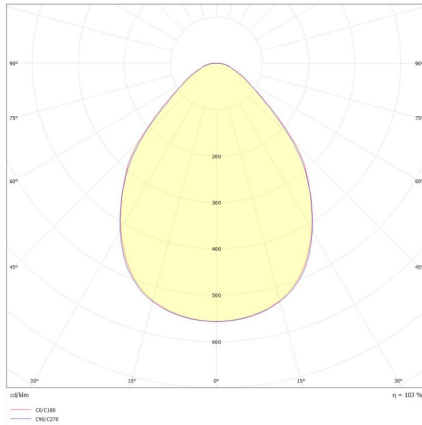

Datenblatt

SDL 2554MA.1882-6L

LED-Sanierungs-Downlight, weiß, rund, flache Ausführung, Ausschnitt variabel, wählbare Lichtfarbe, MICROPAL®, UGR<19, IP54, D 225 mm

FRISCH-Licht®
Technische LED-Beleuchtung

Systembild

Leuchtendaten

Elektrotechnik

Spannung	AC 220 - 240 V, 50 - 60 Hz
Elektrische Ausführung	Treiber abhängig
Bemessungsleistung	bis 15 W
Lichtausbeute	bis 126 lm/W

Leuchtmittel / Lichttechnik

Bemessungslichtstrom	bis 1.800 lm
Lichtfarbe / Farbtemperatur	830, 840, 865 / 3000/4000/6500 K
Farbwiedergabeindex	CRI>80
LED-Lebensdauer	L ₈₀ /B ₁₀ (T _q 25 °C) 50000 Stunden
Photobiologische Klasse	I
Lichtverteilung	direkt 100%
Abstrahlwinkel	direkt 120°

Werkstoffe / Maße / Gewichte

Gehäusematerial / -farbe	Aluminium, weiß ähnlich RAL 9003
Abdeckung	PMMA MICROPAL®
Maße	D 225 mm; DA 60 - 195 mm; ET20 (inkl. Treiber 30) mm;
Gewicht	0,600 kg

Prüfungen / Einsatzbedingungen