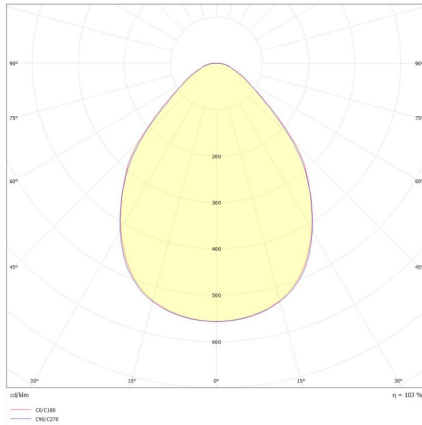

Datenblatt

SDL 2554MA.1882-6L

LED-Sanierungs-Downlight, weiß, rund, flache Ausführung, Ausschnitt variabel, wählbare Lichtfarbe, MICROPAL®, UGR<19, IP54, D 225 mm

FRISCH-Licht®
Technische LED-Beleuchtung

Systembild

Leuchtendaten

Elektrotechnik

Spannung	AC 220 - 240 V, 50 - 60 Hz
Elektrische Ausführung	Treiber abhängig
Bemessungsleistung	bis 15 W
Lichtausbeute	bis 126 lm/W

Leuchtmittel / Lichttechnik

Bemessungslichtstrom	bis 1.800 lm
Lichtfarbe / Farbtemperatur	830, 840, 865 (per Schalter wählbar) / 3000/4000/6500 K
Farbwiedergabeindex	CRI>80
LED-Lebensdauer	L ₈₀ /B ₁₀ (T _q 25 °C) 50.000 Stunden
Photobiologische Klasse	I
Lichtverteilung	direkt 100%
Abstrahlwinkel	direkt 120°

Werkstoffe / Maße / Gewichte

Gehäusematerial / -farbe	Aluminium, weiß ähnlich RAL 9003
Abdeckung	PMMA MICROPAL®
Maße	D 225 mm; DA 60 - 195 mm; DA 60 - 140 mm; ET 20 mm; ET 30 mm
Gewicht	0,600 kg

Prüfungen / Einsatzbedingungen

Montageart	Einbau
Schutzart	IP54
Schutzklasse	II
Stoßfestigkeit	IK05
Umgebungstemperatur T _a	-20 bis +35

Ausschreibungstext

SDL 2554MA.1882-6L

LED-Sanierungs-Downlight, weiß, rund, flache Ausführung, Ausschnitt variabel, wählbare Lichtfarbe, MICROPAL®, UGR<19, IP54, D 225 mm. Tr. abhängig, bis 450 mA, bis 1.800 lm, bis 15 W, Lichtausbeute bis 126 Lumen/Watt, Lichtfarbe 830, 840, 865, per Schalter wählbar, 3000/4000/6500 Kelvin, Farbwiedergabeindex CRI>80, Lebensdauer L80/B10 (T_q 25 °C) 50.000 Stunden. Abdeckung PMMA MICROPAL®, Entblendung UGR<19, für Bildschirmarbeitsplatz geeignet. Gehäuse Aluminium, Farbe weiß, ähnlich RAL 9003, Lichtverteilung direkt 100%, Abstrahlwinkel 120°, Schutzklasse II, SELV, Stoßfestigkeit IK05, Schutzart IP54 raumseitig, Durchmesser 225 mm, Deckenausschnitt 60 - 195 mm, ET20 (inkl. Treiber 30) mm, Gewicht 0,6 kg, Umgebungstemperatur T_a -20 °C bis +35 °C. Schnellmontage-Federbefestigung. LED-Treiber bitte separat bestellen.