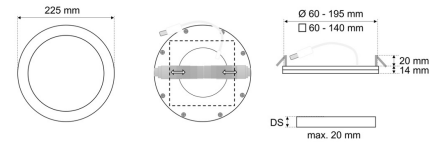

Datenblatt

SDL 2554MA.1882-6L

LED-Sanierungs-Downlight, weiß, rund, flache Ausführung, Ausschnitt variabel, wählbare Lichtfarbe, MICROPAL®, UGR<19, IP54, D 225 mm

FRISCH-Licht®
Technische LED-Beleuchtung

Werkstoffe / Maße / Gewichte

Gehäusematerial / -farbe	Aluminium, weiß ähnlich RAL 9003
Abdeckung	PMMA MICROPAL®
Maße	D 225 mm; DA 60 - 195 mm; ET20 (inkl. Treiber 30) mm;
Gewicht	0,600 kg

Prüfungen / Einsatzbedingungen

Montageart	Einbau
Schutzart	IP54
Schutzklasse	II
Stoßfestigkeit	IK05
Umgebungstemperatur T _a	-20 °C bis +35 °C

Ausschreibungstext

SDL 2554MA.1882-6L

LED-Sanierungs-Downlight, weiß, rund, flache Ausführung, Ausschnitt variabel, wählbare Lichtfarbe, MICROPAL®, UGR<19, IP54, D 225 mm.

Schutzart IP54 raumseitig,

Durchmesser 225 mm,

Deckenausschnitt 60 - 195 mm, ET20 (inkl. Treiber 30) mm,

Gewicht 0,6 kg,

Umgebungstemperatur T_a -20 °C bis +35 °C.

Schnellmontage-Federbefestigung.

Inkl. LED-Treiber ENEC geprüft.