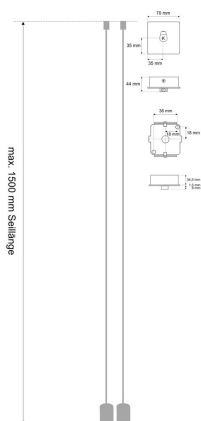

Datenblatt

SA LK 4550

Seilabhängung Set 1500 mm, inklusive Anschlussbox in Leuchtenfarbe (Zubehör zu LKD1x 4550MA Serie)

FRISCH-Licht®
Technische LED-Beleuchtung

Systembild

Zubehördaten

Werkstoffe / Maße / Gewichte

Material / Farbe	ähnlich RAL 9003
Maße	L mm; B mm; H mm; 1500 mm;
Gewicht	0,150 kg

Ausschreibungstext

SA LK 4550

Seilabhängung Set 1500 mm (inklusive Anschlussbox in Leuchtenfarbe).

Farbe weiß, ähnlich RAL 9003,
Länge mm, Breite mm, Höhe mm,
Gewicht 0,149 kg,