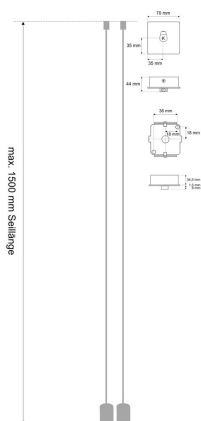

Zubehördaten

Werkstoffe / Maße / Gewichte

Material / Farbe	ähnlich RAL 9003
Maße	L mm; B mm; H mm; 1500 mm;
Gewicht	0,150 kg

Ausschreibungstext

SA LK 4550

Seilabhängung Set 1500 mm (inklusive Anschlussbox in Leuchtenfarbe).

Farbe weiß, ähnlich RAL 9003,
Länge mm, Breite mm, Höhe mm,
Gewicht 0,149 kg,

Fabrikat: FRISCH-Licht®

Typ: SA LK 4550

Optional

BS LK 4550