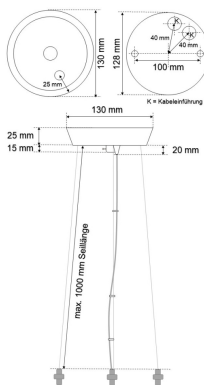

Systembild

Zubehördaten

Werkstoffe / Maße / Gewichte

Material / Farbe	Stahlseil,
Maße	D 120 mm; H 25 mm; PL 1000 mm;
Gewicht	0,300 kg

Ausschreibungstext

SA DLRZD

Seilabhängung (Zubehör zu Deckenleuchte direkt, Pendellänge 1000 mm).

Gehäuse Stahlseil,
Farbe weiß,

Durchmesser 120 mm, Höhe 25 mm, Pendellänge 1000 mm,

Gewicht 0,3 kg,

Inkl. rundem Baldachin und Transparenter Zuleitung.

Fabrikat: FRISCH-Licht®

Typ: SA DLRZD