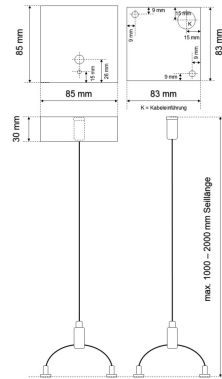

Datenblatt

SA 4500DA

Seilaufhängung weiß/grau (Zubehör zu LED-Aufbau/Pendel-Rasterleuchte ARLxx 4500H.xxxx und LBAxx 4500H.xxxx.I)

FRISCH-Licht®
Technische LED-Beleuchtung

Systembild

Zubehördaten

Werkstoffe / Maße / Gewichte

Material / Farbe	Stahlseil,
Maße	L 85 mm; B 85 mm; H 30 mm; PL 1000 mm;
Gewicht	0,300 kg

Ausschreibungstext

SA 4500DA

Seilaufhängung weiß/grau (Zubehör zu LED-Aufbau/Pendel-Rasterleuchte ARLxx 4500H.xxxx und LBAxx 4500H.xxxx.I).

Gehäuse Stahlseil,
Farbe weiß/grau,
Länge 85 mm, Breite 85 mm, Höhe 30 mm,
Pendellänge 1000 mm,

Gewicht 0,3 kg,
Inkl. weißen Baldachin und 5-poliger
Anschlussklemme.

Fabrikat: FRISCH-Licht®
Typ: SA 4500DA