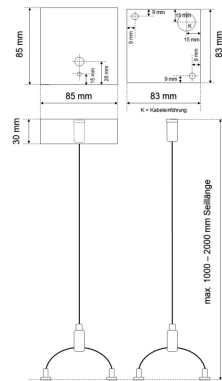

Datenblatt

SA 4500

Seilaufhängung weiß/grau (Zubehör zu LED-Aufbau/Pendel-Rasterleuchte ARLxx 4500H.xxxx und LBAxx 4500H.xxxx.)

FRISCH-Licht®
Technische LED-Beleuchtung

Systembild

Zubehördaten

Werkstoffe / Maße / Gewichte

| | |
|------------------|--|
| Material / Farbe | Stahlseil, |
| Maße | L 85 mm; B 85 mm; H 30 mm; PL 1000 mm; |
| Gewicht | 0,300 kg |

Ausschreibungstext

SA 4500

Seilaufhängung weiß/grau (Zubehör zu LED-Aufbau/Pendel-Rasterleuchte ARLxx 4500H.xxxx und LBAxx 4500H.xxxx.).

Gehäuse Stahlseil,
Farbe weiß/grau,
Länge 85 mm, Breite 85 mm, Höhe 30 mm,
Pendellänge 1000 mm,

Gewicht 0,3 kg,
Inkl. weißen Baldachin und 3-poliger
Anschlussklemme.

Fabrikat: FRISCH-Licht®
Typ: SA 4500