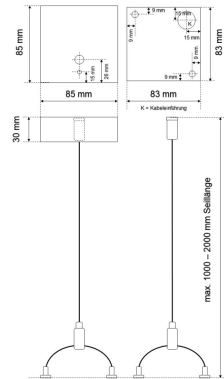

Datenblatt

SA 4500

Seilaufhängung weiß/grau (Zubehör zu LED-Aufbau/Pendel-Rasterleuchte ARLxx 4500H.xxxx und LBAxx 4500H.xxxx.)

FRISCH-Licht®
Technische LED-Beleuchtung

Systembild

Zubehördaten

Werkstoffe / Maße / Gewichte

Material / Farbe	Stahlseil,
Maße	L 85 mm; B 85 mm; H 30 mm; PL 1000 mm;
Gewicht	0,300 kg

Ausschreibungstext

SA 4500

Seilaufhängung weiß/grau (Zubehör zu LED-Aufbau/Pendel-Rasterleuchte ARLxx 4500H.xxxx und LBAxx 4500H.xxxx.).

Gehäuse Stahlseil,
Farbe weiß/grau,
Länge 85 mm, Breite 85 mm, Höhe 30 mm,
Pendellänge 1000 mm,

Gewicht 0,3 kg,
Inkl. weißen Baldachin und 3-poliger
Anschlussklemme.

Fabrikat: FRISCH-Licht®
Typ: SA 4500