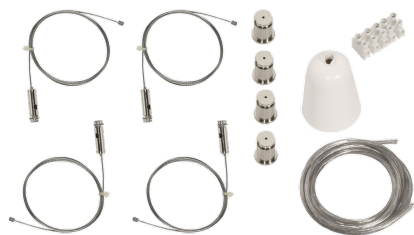

Datenblatt

SA 4100I

Seilabhängung (Zubehör zu Rasterleuchte ARLE 4100H Serie)

FRISCH-Licht®
Technische LED-Beleuchtung

Systembild

Zubehördaten

Werkstoffe / Maße / Gewichte

Material / Farbe	Stahlseil,
Maße	PL 1500 mm;
Gewicht	0,200 kg

Ausschreibungstext

SA 4100I

Seilabhängung (Zubehör zu Rasterleuchte ARLE 4100H Serie).

Gehäuse Stahlseil,
Farbe grau,
Pendellänge 1500 mm,

Gewicht 0,2 kg,
Befestigung ist schnelljustierbar.

Fabrikat: FRISCH-Licht®
Typ: SA 4100I