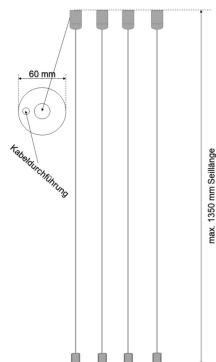

Datenblatt

SA 4100I

Seilabhängung (Zubehör zu Rasterleuchte ARLE 4100H Serie)

FRISCH-Licht®
Technische LED-Beleuchtung

Systembild

Zubehördaten

Werkstoffe / Maße / Gewichte

Material / Farbe	Stahlseil,
Maße	PL 1500 mm;
Gewicht	0,200 kg

Ausschreibungstext

SA 4100I

Seilabhängung (Zubehör zu Rasterleuchte ARLE 4100H Serie).

Gehäuse Stahlseil,
Farbe grau,
Pendellänge 1500 mm,

Gewicht 0,2 kg,
Befestigung ist schnelljustierbar.

Fabrikat: FRISCH-Licht®
Typ: SA 4100I