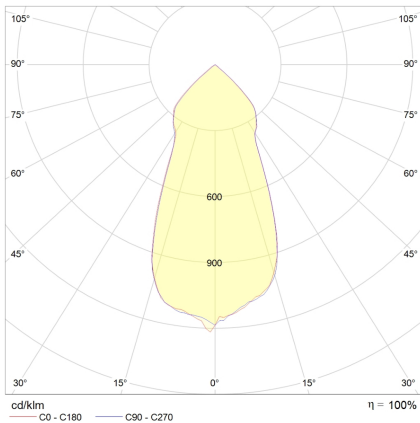

LED-Einbau-Downlight, weiß, quadratisch, schwenkbar, GU10 mit hoher Effizienz bis 166 lm/W, IP20, L 84 x B 84 mm

Systembild

Leuchtendaten

Elektrotechnik

Spannung	AC 220 - 240 V, 50 - 60 Hz
Elektrische Ausführung	schaltbar
Bemessungsleistung	5 W
Lichtausbeute	160 lm/W

Leuchtmittel / Lichttechnik

Bemessungslichtstrom	800 lm
Lichtfarbe / Farbtemperatur	840 / 4000 K
Farbwiedergabeindex	CRI>80
LED-Lebensdauer	L ₇₀ /B ₅₀ (T _a 25 °C) 30000 Stunden
Photobiologische Klasse	I
Lichtverteilung	direkt 100%
Abstrahlwinkel	direkt 110°

Werkstoffe / Maße / Gewichte

Gehäusematerial / -farbe	Aluminium, weiß
Reflektor	Aluminium
Maße	L 84 mm; B 84 mm; DA 72 mm; ET88 mm;
Gewicht	0,100 kg

Prüfungen / Einsatzbedingungen

Montageart	Einbau
Schutzart	IP20
Schutzklasse	II
Stoßfestigkeit	IK02
Umgebungstemperatur T _a	-20 °C bis +45 °C

Ausschreibungstext

QDL 5384W.0884

LED-Einbau-Downlight, weiß, quadratisch, schwenkbar, GU10 mit hoher Effizienz bis 166 lm/W, IP20, L 84 x B 84 mm .
schaltbar, , 800 lm, 5 W,
Lichtausbeute 160 Lumen/Watt,
Lichtfarbe 840, neutralweiß, 4000 Kelvin,
Farbwiedergabeindex CRI>80,
Lebensdauer L70/B50 (Tq 25 °C)
30.000 Stunden.
Gehäuse Aluminium,
Farbe weiß,
Reflektor Aluminium,
Lichtverteilung direkt 100%,
Abstrahlwinkel 110°,
Schutzklasse II, Hochvolt,
Stoßfestigkeit IK02,
Schutzart IP20,
Länge 84 mm, Breite 84 mm,
Deckenausschnitt 72 mm, ET88 mm,
Gewicht 0,1 kg,
Umgebungstemperatur Ta -20 °C bis +45 °C.
Schnellmontage-Federbefestigung.