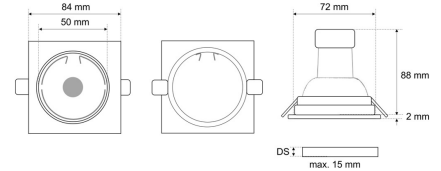

LED-Einbau-Downlight, weiß, quadratisch, schwenkbar, GU10 mit hoher Effizienz bis 166 lm/W, IP20, L 84 x B 84 mm

Systembild

Leuchtendaten

Elektrotechnik

Spannung	AC 220 - 240 V, 50 - 60 Hz
Elektrische Ausführung	schaltbar
Bemessungsleistung	5 W
Lichtausbeute	160 lm/W

Leuchtmittel / Lichttechnik

Bemessungslichtstrom	800 lm
Lichtfarbe / Farbtemperatur	840 / 4000 K
Farbwiedergabeindex	CRI>80
LED-Lebensdauer	L ₇₀ /B ₅₀ (T _a 25 °C) 30000 Stunden
Photobiologische Klasse	I
Lichtverteilung	direkt 100%
Abstrahlwinkel	direkt 110°

Werkstoffe / Maße / Gewichte

Gehäusematerial / -farbe	Aluminium, weiß
Reflektor	Aluminium
Maße	L 84 mm; B 84 mm; DA 72 mm; ET88 mm;
Gewicht	0,100 kg

Prüfungen / Einsatzbedingungen

Montageart	Einbau
Schutzart	IP20
Schutzklasse	II
Stoßfestigkeit	IK02
Umgebungstemperatur T _a	-20 °C bis +45 °C

Ausschreibungstext

QDL 5384W.0884

LED-Einbau-Downlight, weiß, quadratisch, schwenkbar, GU10 mit hoher Effizienz bis 166 lm/W, IP20, L 84 x B 84 mm .
schaltbar, , 800 lm, 5 W,
Lichtausbeute 160 Lumen/Watt,
Lichtfarbe 840, neutralweiß, 4000 Kelvin,
Farbwiedergabeindex CRI>80,
Lebensdauer L70/B50 (Tq 25 °C)
30.000 Stunden.
Gehäuse Aluminium,
Farbe weiß,
Reflektor Aluminium,
Lichtverteilung direkt 100%,
Abstrahlwinkel 110°,
Schutzklasse II, Hochvolt,
Stoßfestigkeit IK02,
Schutzart IP20,
Länge 84 mm, Breite 84 mm,
Deckenausschnitt 72 mm, ET88 mm,
Gewicht 0,1 kg,
Umgebungstemperatur Ta -20 °C bis +45 °C.
Schnellmontage-Federbefestigung.