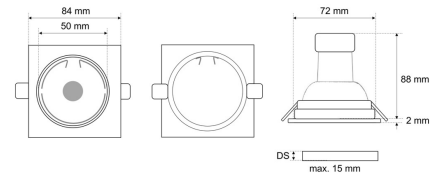

LED-Einbau-Downlight, weiß, quadratisch, schwenkbar, GU10 mit hoher Effizienz bis 166 lm/W, IP20, L 84 x B 84 mm

Systembild

#### Werkstoffe / Maße / Gewichte

Gehäusematerial / -farbe	Aluminium, weiß
Reflektor	Aluminium
Maße	L 84 mm; B 84 mm; DA 72 mm; ET88 mm;
Gewicht	0,100 kg

### Ausschreibungstext

QDL 5384W.0583

LED-Einbau-Downlight, weiß, quadratisch, schwenkbar, GU10 mit hoher Effizienz bis 166 lm/W, IP20, L 84 x B 84 mm .

schaltbar, 500 lm, 3 W, Lichtausbeute 166 Lumen/Watt, Lichtfarbe 830, warmweiß, 3000 Kelvin, Farbwiedergabeindex CRI>80, Lebensdauer L70/B50 (T<sub>a</sub> 25 °C) 30.000 Stunden.

Gehäuse Aluminium, Farbe weiß, Reflektor Aluminium, Lichtverteilung direkt 100%, Abstrahlwinkel 110°, Schutzklasse II, Hochvolt, Stoßfestigkeit IK02, Schutzart IP20,

Länge 84 mm, Breite 84 mm, Deckenausschnitt 72 mm, ET88 mm, Gewicht 0,1 kg, Umgebungstemperatur T<sub>a</sub> -20 °C bis +45 °C. Schnellmontage-Federbefestigung.