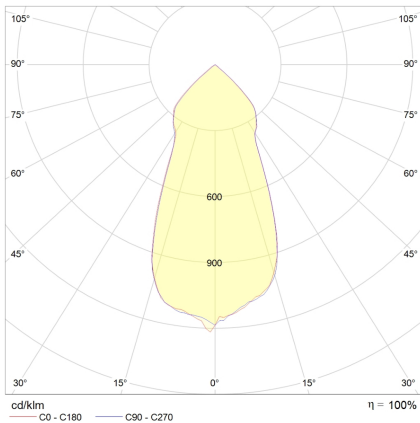

LED-Einbau-Downlight, weiß, quadratisch, schwenkbar, GU10 mit hoher Effizienz bis 166 lm/W, IP20, L 84 x B 84 mm

Systembild

### Leuchtendaten

#### Leuchtmittel / Lichttechnik

Bemessungslichtstrom	500 lm
Lichtfarbe / Farbtemperatur	830 / 3000 K
Farbwiedergabeindex	CRI>80
LED-Lebensdauer	L <sub>70</sub> /B <sub>50</sub> (T <sub>a</sub> 25 °C) 30000 Stunden
Photobiologische Klasse	I
Lichtverteilung	direkt 100%
Abstrahlwinkel	direkt 110°

#### Werkstoffe / Maße / Gewichte

Gehäusematerial / -farbe	Aluminium, weiß
Reflektor	Aluminium
Maße	L 84 mm; B 84 mm; DA 72 mm; ET88 mm;
Gewicht	0,100 kg