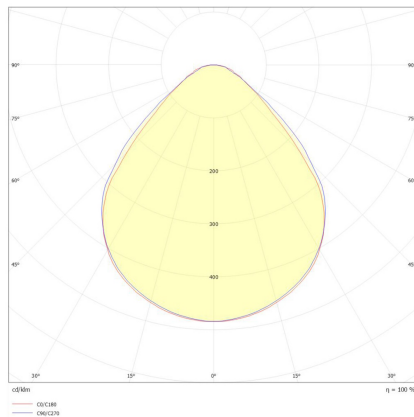

Datenblatt

QDL 2354MA.1282-6L

LED-Einbau-Downlight, weiß, quadratisch, flache Ausführung, wählbare Lichtfarbe, MICROPAL®, UGR<19, IP54, L 170 x B 170 mm

FRISCH-Licht®
Technische LED-Beleuchtung

Systembild

Leuchtendaten

Ausschreibungstext

Elektrotechnik

Spannung	Treiber abhängig
Elektrische Ausführung	Treiber abhängig
Bemessungsleistung	bis 10 W
Lichtausbeute	120 lm/W

Leuchtmittel / Lichttechnik

Bemessungslichtstrom	bis 1.200 lm
Lichtfarbe / Farbtemperatur	830/840/865 (per Schalter wählbar) / 3000/4000/6500 K
Farbwiedergabeindex	CRI>80
LED-Lebensdauer	L ₈₀ /B ₁₀ (T _q 25 °C) 50.000 Stunden
Photobiologische Klasse	I
Lichtverteilung	direkt 100%
Abstrahlwinkel	direkt 120°

Werkstoffe / Maße / Gewichte

Gehäusematerial / -farbe	Aluminium, weiß ähnlich RAL 9003
Abdeckung	PMMA MICROPAL®
Maße	L 170 mm; B 170 mm; DA 155 mm; DA 155 mm; ET 20 mm; ET 50 mm
Gewicht	0,300 kg

Prüfungen / Einsatzbedingungen

Abdeckung PMMA MICROPAL®, Entblendung UGR<19, für Bildschirmarbeitsplatz geeignet.

Gehäuse Aluminium, Farbe weiß, ähnlich RAL 9003, Lichtverteilung direkt 100%, Abstrahlwinkel 120°, Schutzklasse II, SELV, Stoßfestigkeit IK05, Schutzart IP54 raumseitig, Länge 170 mm, Breite 170 mm, Deckenausschnitt 155 x 155 mm, ET 20 (inkl. Treiber 50) mm, Gewicht 0,3 kg, Umgebungstemperatur T_a -20 °C bis +35 °C. Schnellmontage-Federbefestigung. LED-Treiber bitte separat bestellen.