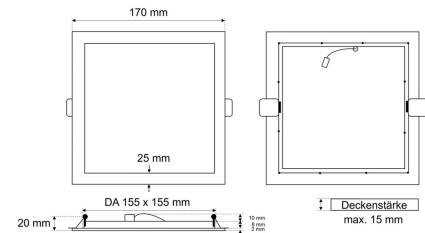

Datenblatt

QDL 2354MA.1282-6L

LED-Einbau-Downlight, weiß, quadratisch, flache Ausführung, wählbare Lichtfarbe, MICROPAL®, UGR<19, IP54, L 170 x B 170 mm

FRISCH-Licht®
Technische LED-Beleuchtung

Systembild

Leuchtendaten

Ausschreibungstext

Elektrotechnik

Spannung	Treiber abhängig
Elektrische Ausführung	Treiber abhängig
Bemessungsleistung	bis 10 W
Lichtausbeute	120 lm/W

Leuchtmittel / Lichttechnik

Bemessungslichtstrom	bis 1.200 lm
Lichtfarbe / Farbtemperatur	830/840/865 (per Schalter wählbar) / 3000/4000/6500 K
Farbwiedergabeindex	CRI>80
LED-Lebensdauer	L ₈₀ /B ₁₀ (T _q 25 °C) 50.000 Stunden
Photobiologische Klasse	I
Lichtverteilung	direkt 100%
Abstrahlwinkel	direkt 120°

Werkstoffe / Maße / Gewichte

Gehäusematerial / -farbe	Aluminium, weiß ähnlich RAL 9003
Abdeckung	PMMA MICROPAL®
Maße	L 170 mm; B 170 mm; DA 155 mm; DA 155 mm; ET 20 mm; ET 50 mm
Gewicht	0,300 kg

Prüfungen / Einsatzbedingungen

Abdeckung PMMA MICROPAL®, Entblendung UGR<19, für Bildschirmarbeitsplatz geeignet.

Gehäuse Aluminium, Farbe weiß, ähnlich RAL 9003, Lichtverteilung direkt 100%, Abstrahlwinkel 120°, Schutzklasse II, SELV, Stoßfestigkeit IK05, Schutzart IP54 raumseitig, Länge 170 mm, Breite 170 mm, Deckenausschnitt 155 x 155 mm, ET 20 (inkl. Treiber 50) mm, Gewicht 0,3 kg, Umgebungstemperatur T_a -20 °C bis +35 °C. Schnellmontage-Federbefestigung. LED-Treiber bitte separat bestellen.