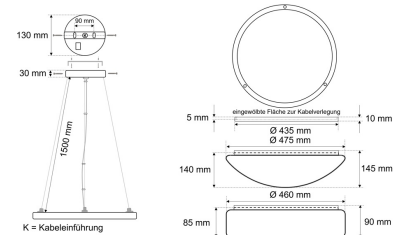

Datenblatt

PLUP 7530.5784D

Armatur zu LED-Pendelleuchte, Premium, Serie 7530, weiß, rund, IP20, D 435 mm

FRISCH-Licht®
Technische LED-Beleuchtung

Armatur mit Treiber
ohne Abdeckung

Systembild

Leuchtendaten

Elektrotechnik

Spannung	AC 220 - 240 V, 50 - 60 Hz
Elektrische Ausführung	1-10 V
Bemessungsleistung	bis 35 W
Lichtausbeute	bis 155 lm/W

Leuchtmittel / Lichttechnik

Bemessungslichtstrom	bis 5.700 lm
Lichtfarbe / Farbtemperatur	840 / 4000 K
Farbwiedergabeindex	CRI>80
LED-Lebensdauer	L₈₀/B₁₀ (T_q 25 °C) 100000 Stunden
Photobiologische Klasse	I

Werkstoffe / Maße / Gewichte

Gehäusematerial / -farbe	Stahlblech, weiß ähnlich RAL 9016
Maße	D 435 mm; H 10 mm; PL 1500 mm;
Gewicht	1,860 kg

Prüfungen / Einsatzbedingungen

Montageart	Pendel
Schutzart	IP20
Schutzklasse	I
Umgebungstemperatur T_a	-20 °C bis +35 °C

Ausschreibungstext

PLUP 7530.5784D

Armatur zu LED-Pendelleuchte, Premium, Serie 7530, weiß, rund, IP20, D 435 mm.
1-10 V, bis 900 mA, bis 5.700 lm, bis 35 W,
Lichtausbeute bis 155 Lumen/Watt,
Lichtfarbe 840, neutralweiß, 4000 Kelvin,
Farbwiedergabeindex CRI>80,
Lebensdauer L80/B10 (T_q 25 °C)
100.000 Stunden.
Gehäuse Stahlblech,
Farbe weiß, ähnlich RAL 9016,
Schutzklasse I, SELV,
Schutzart IP20,
Durchmesser 435 mm, Höhe 10 mm, Pendellänge
1500 mm,

Gewicht 1,86 kg,
Umgebungstemperatur T_a -20 °C bis +35 °C.
5 verschiedene Abdeckungen zur Auswahl. Bitte
separat bestellen.
Inkl. LED-Treiber ENEC geprüft.

Fabrikat: FRISCH-Licht®
Typ: PLUP 7530.5784D

Optional

Armatur: Multipower, DALI2, 1-10 V, TRIAC, CASAMBI/Bluetooth; Abdeckungen, Zubehör und Optionale Komponenten: DL 7530 W glanz VP/DL 7530 W matt VP/DL 7530 W PC matt VP/DLZ 7530 W matt VP/DLZ 7530 WPC matt VP/DL PME/DL NL3/DL NL8/DL E14 NLF/NLBE/DRZD 7530/DRZDED 7530/DRZN 7530/DRZNED 7530