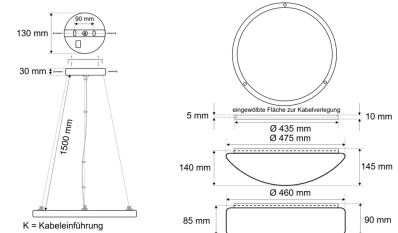

Datenblatt

PLUP 7530.5783CA

Armatur zu LED-Pendelleuchte, Premium, Serie 7530, weiß, rund, IP20, D 435 mm

FRISCH-Licht®
Technische LED-Beleuchtung

Armatur mit Treiber
ohne Abdeckung

Systembild

Leuchtendaten

Werkstoffe / Maße / Gewichte

Gehäusematerial / -farbe	Stahlblech, weiß ähnlich RAL 9016
Maße	D 435 mm; H 10 mm; PL 1500 mm;
Gewicht	1,860 kg

Prüfungen / Einsatzbedingungen

Montageart	Pendel
Schutzart	IP20
Schutzklasse	I
Umgebungstemperatur T _a	-20 bis +35

Ausschreibungstext

PLUP 7530.5783CA

Armatur zu LED-Pendelleuchte, Premium, Serie 7530, weiß, rund, IP20, D 435 mm. CASAMBI/Bluetooth, bis 900 mA, bis 5.700 lm, bis 35 W, Lichtausbeute bis 155 Lumen/Watt, Lichtfarbe 830, warmweiß, 3000 Kelvin, Farbwiedergabeindex CRI>80, Lebensdauer L80/B10 (T_q 25 °C) 100.000 Stunden. Gehäuse Stahlblech, Farbe weiß, ähnlich RAL 9016, Schutzklasse I, SELV, Schutzart IP20, Durchmesser 435 mm, Höhe 10 mm, Pendellänge 1500 mm,