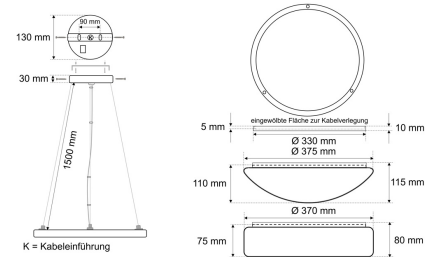

## PLUP 7520.3584DA

Armatur zu LED-Pendelleuchte, Premium, Serie 7520, weiß, rund, IP20, D 330 mm

**FRISCH-Licht®**  
Technische LED-Beleuchtung

Armatur mit Treiber  
ohne Abdeckung

Systembild

#### Werkstoffe / Maße / Gewichte

Gehäusematerial / -farbe	Stahlblech, weiß ähnlich RAL 9016
Maße	D 330 mm; H 10 mm; PL 1500 mm;
Gewicht	1,420 kg

### Ausschreibungstext

PLUP 7520.3584DA

Armatur zu LED-Pendelleuchte, Premium, Serie 7520, weiß, rund, IP20, D 330 mm.  
DALI/Touch, bis 1050 mA, bis 3.500 lm, bis 28 W, Lichtausbeute bis 138 Lumen/Watt, Lichtfarbe 840, neutralweiß, 4000 Kelvin, Farbwiedergabeindex CRI>80, Lebensdauer L80/B10 (T<sub>q</sub> 25 °C) 100.000 Stunden.  
Gehäuse Stahlblech, Farbe weiß, ähnlich RAL 9016, Schutzklasse I, SELV, Schutzart IP20, Durchmesser 330 mm, Höhe 10 mm, Pendellänge 1500 mm,