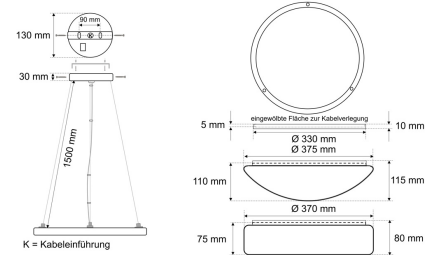

## PLUP 7520.3584CA

Armatur zu LED-Pendelleuchte, Premium, Serie 7520, weiß, rund, IP20, D 330 mm

**FRISCH-Licht®**  
Technische LED-Beleuchtung

Armatur mit Treiber  
ohne Abdeckung

Systembild

#### Werkstoffe / Maße / Gewichte

Gehäusematerial / -farbe	Stahlblech, weiß ähnlich RAL 9016
Maße	D 330 mm; H 10 mm; PL 1500 mm;
Gewicht	1,420 kg

### Ausschreibungstext

PLUP 7520.3584CA

Armatur zu LED-Pendelleuchte, Premium, Serie 7520, weiß, rund, IP20, D 330 mm. CASAMBI/Bluetooth, bis 1050 mA, bis 3.500 lm, bis 28 W, Lichtausbeute bis 138 Lumen/Watt, Lichtfarbe 840, neutralweiß, 4000 Kelvin, Farbwiedergabeindex CRI>80, Lebensdauer L80/B10 (T<sub>q</sub> 25 °C) 100.000 Stunden. Gehäuse Stahlblech, Farbe weiß, ähnlich RAL 9016, Schutzklasse I, SELV, Schutzart IP20, Durchmesser 330 mm, Höhe 10 mm, Pendellänge 1500 mm,