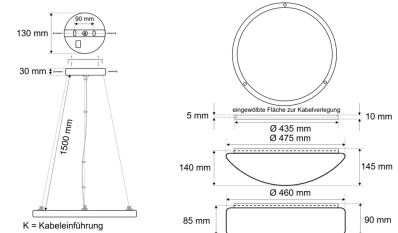

## PLUE 7530.4684CA

Armatur zu LED-Pendelleuchte, ECO, Serie 7530, weiß, rund, IP20, D 435 mm

**FRISCH-Licht®**  
Technische LED-Beleuchtung

Armatur mit Treiber  
ohne Abdeckung

Systembild

#### Werkstoffe / Maße / Gewichte

Gehäusematerial / -farbe	Stahlblech, weiß ähnlich RAL 9016
Maße	D 435 mm; H 10 mm; PL 1500 mm;
Gewicht	1,860 kg

### Ausschreibungstext

PLUE 7530.4684CA

Armatur zu LED-Pendelleuchte, ECO, Serie 7530, weiß, rund, IP20, D 435 mm. CASAMBI/Bluetooth, bis 1400 mA, bis 4.600 lm, bis 38 W, Lichtausbeute bis 130 Lumen/Watt, Lichtfarbe 840, neutralweiß, 4000 Kelvin, Farbwiedergabeindex CRI>80, Lebensdauer L80/B10 (T<sub>q</sub> 25 °C) 50000 Stunden. Gehäuse Stahlblech, Farbe weiß, ähnlich RAL 9016, Schutzklasse I, SELV, Schutzart IP20, Durchmesser 435 mm, Höhe 10 mm, Pendellänge 1500 mm,