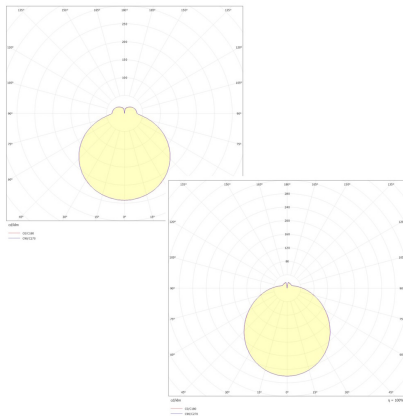

Datenblatt

PLUE 7530.4684CA

Armatur zu LED-Pendelleuchte, ECO, Serie 7530, weiß, rund, IP20, D 435 mm

FRISCH-Licht®
Technische LED-Beleuchtung

Armatur mit Treiber
ohne Abdeckung

Systembild

Leuchtendaten

Elektrotechnik

Spannung	AC 220 - 240 V, 50 - 60 Hz
Elektrische Ausführung	CASAMBI/Bluetooth
Bemessungsleistung	bis 38 W
Lichtausbeute	bis 130 lm/W

Leuchtmittel / Lichttechnik

Bemessungslichtstrom	bis 4.600 lm
Lichtfarbe / Farbtemperatur	840 / 4000 K
Farbwiedergabeindex	CRI>80
LED-Lebensdauer	L₈₀/B₁₀ (T_q 25 °C) 50000 Stunden
Photobiologische Klasse	I

Werkstoffe / Maße / Gewichte

Gehäusematerial / -farbe	Stahlblech, weiß ähnlich RAL 9016
Maße	D 435 mm; H 10 mm; PL 1500 mm;
Gewicht	1,860 kg

Prüfungen / Einsatzbedingungen

Montageart	Pendel
Schutzart	IP20
Schutzklasse	I
Umgebungstemperatur T_a	-20 °C bis +35 °C

Ausschreibungstext

PLUE 7530.4684CA

Armatur zu LED-Pendelleuchte, ECO, Serie 7530, weiß, rund, IP20, D 435 mm. CASAMBI/Bluetooth, bis 1400 mA, bis 4.600 lm, bis 38 W, Lichtausbeute bis 130 Lumen/Watt, Lichtfarbe 840, neutralweiß, 4000 Kelvin, Farbwiedergabeindex CRI>80, Lebensdauer L80/B10 (T_q 25 °C) 50000 Stunden. Gehäuse Stahlblech, Farbe weiß, ähnlich RAL 9016, Schutzklasse I, SELV, Schutzart IP20, Durchmesser 435 mm, Höhe 10 mm, Pendellänge 1500 mm,

Gewicht 1,86 kg, Umgebungstemperatur T_a -20 °C bis +35 °C. 5 verschiedene Abdeckungen zur Auswahl. Bitte separat bestellen. Inkl. LED-Treiber ENEC geprüft.

Fabrikat: FRISCH-Licht®
Typ: PLUE 7530.4684CA

Optional

Armatur: Multipower, DALI2, 1-10 V, TRIAC, CASAMBI/Bluetooth; Abdeckungen, Zubehör und Optionale Komponenten: DL 7530 W glanz VP/DL 7530 W matt VP/DL 7530 W PC matt VP/DLZ 7530 W matt VP/DLZ 7530 WPC matt VP/DL PME/DL NL3/DL NL8/DL E14 NLF/DRZD 7530/DRZDED 7530/DRZN 7530/DRZNED 7530