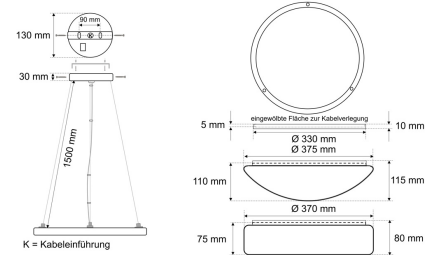

Datenblatt

PLUE 7520.2384CA

Armatur zu LED-Pendelleuchte, ECO, Serie 7520, weiß, rund, IP20, D 330 mm

FRISCH-Licht®
Technische LED-Beleuchtung

Armatur mit Treiber
ohne Abdeckung

Systembild

Leuchtendaten

Elektrotechnik

Werkstoffe / Maße / Gewichte

Gehäusematerial / -farbe	Stahlblech, weiß ähnlich RAL 9016
Maße	D 330 mm; H 10 mm; PL 1500 mm;
Gewicht	1,420 kg

Prüfungen / Einsatzbedingungen

Montageart	Pendel
Schutzart	IP20
Schutzklasse	I
Umgebungstemperatur T _a	-20 °C bis +35 °C

Ausschreibungstext

PLUE 7520.2384CA

Armatur zu LED-Pendelleuchte, ECO, Serie 7520, weiß, rund, IP20, D 330 mm. CASAMBI/Bluetooth, bis 700 mA, bis 2.300 lm, bis 19 W, Lichtausbeute bis 126 Lumen/Watt, Lichtfarbe 840, neutralweiß, 4000 Kelvin, Farbwiedergabeindex CRI>80, Lebensdauer L80/B10 (T_q 25 °C) 50000 Stunden. Gehäuse Stahlblech, Farbe weiß, ähnlich RAL 9016, Schutzklasse I, SELV, Schutzart IP20, Durchmesser 330 mm, Höhe 10 mm, Pendellänge 1500 mm,