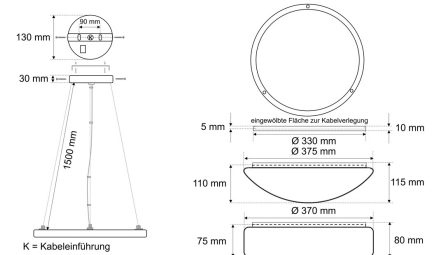

## PLUE 7520.2383DA

Armatur zu LED-Pendelleuchte, ECO, Serie 7520, weiß, rund, IP20, D 330 mm

**FRISCH-Licht®**  
Technische LED-Beleuchtung

Armatur mit Treiber  
ohne Abdeckung

Systembild

#### Werkstoffe / Maße / Gewichte

Gehäusematerial / -farbe	Stahlblech, weiß ähnlich RAL 9016
Maße	D 330 mm; H 10 mm; PL 1500 mm;
Gewicht	1,420 kg

### Ausschreibungstext

PLUE 7520.2383DA

Armatur zu LED-Pendelleuchte, ECO, Serie 7520, weiß, rund, IP20, D 330 mm. DALI/Touch, bis 700 mA, bis 2.300 lm, bis 19 W, Lichtausbeute bis 126 Lumen/Watt, Lichtfarbe 830, warmweiß, 3000 Kelvin, Farbwiedergabeindex CRI>80, Lebensdauer L80/B10 (T<sub>q</sub> 25 °C) 50000 Stunden. Gehäuse Stahlblech, Farbe weiß, ähnlich RAL 9016, Schutzklasse I, SELV, Schutzart IP20, Durchmesser 330 mm, Höhe 10 mm, Pendellänge 1500 mm,