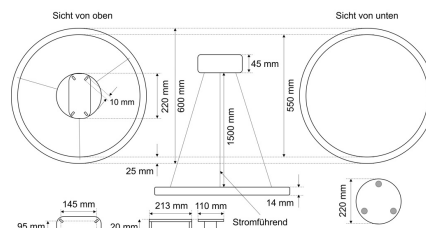

Datenblatt

PLRN 6060MPS.7284DA

LED-Pendel-Ringleuchte, direkt, schwarz, rund, mikroprismatisch, UGR<19, IP20, D 600 mm

FRISCH-Licht®
Technische LED-Beleuchtung

Systembild

Leuchtendaten

Elektrotechnik

Spannung	AC 220 - 240 V, 50 - 60 Hz
Elektrische Ausführung	DALI2
Bemessungsleistung	bis 57 W
Lichtausbeute	bis 126 lm/W

Leuchtmittel / Lichttechnik

Bemessungslichtstrom	bis 7.200 lm
Lichtfarbe / Farbtemperatur	840 / 4000 K
Farbwiedergabeindex	CRI>80
LED-Lebensdauer	L₈₀/B₁₀ (T_a 25 °C) 50000 Stunden
Photobiologische Klasse	I
Lichtverteilung	direkt 60%, indirekt 40%
Abstrahlwinkel	direkt 100°, indirekt 115°

Werkstoffe / Maße / Gewichte

Gehäusematerial / -farbe	Aluminium, schwarz ähnlich RAL 9005
Abdeckung	PMMA mikroprismatisch
Maße	D 600 mm; H 14 mm; PL 1500 mm;
Gewicht	5,000 kg

Prüfungen / Einsatzbedingungen

Montageart	Pendel
Schutzart	IP20
Schutzklasse	I
Stoßfestigkeit	IK02
Umgebungstemperatur T_a	-20 °C bis +35 °C

Ausschreibungstext

PLRN 6060MPS.7284DA

LED-Pendel-Ringleuchte, direkt, schwarz, rund, mikroprismatisch, UGR<19, IP20, D 600 mm . DALI, bis 1200 mA, bis 7.200 lm, bis 57 W, Lichtausbeute bis 126 Lumen/Watt, Lichtfarbe 840, neutralweiß, 4000 Kelvin, Farbwiedergabeindex CRI>80, Lebensdauer L80/B10 (T_a 25 °C) 50000 Stunden.

Abdeckung PMMA mikroprismatisch, Entblendung UGR<19, für Bildschirmarbeitsplatz geeignet.

Gehäuse Aluminium, Farbe schwarz, ähnlich RAL 9005, Lichtverteilung direkt/indirekt 60% / 40%, Abstrahlwinkel direkt/indirekt 100° / 115°, Schutzklasse I, SELV, Stoßfestigkeit IK02, Schutzart IP20, Durchmesser 600 mm, Höhe 14 mm, Pendellänge 1500 mm,

Gewicht 5 kg, Umgebungstemperatur T_a -20 °C bis +35 °C. Mikroprismen-Abdeckung raumseitig, opale Abdeckung deckenseitig. Inkl. LED-Treiber ENEC geprüft.

Fabrikat: FRISCH-Licht®
Typ: PLRN 6060MPS.7284DA

Optional

schaltbar, DIM 1-10 V, CASAMBI/Bluetooth, Lichtfarbe 3000 K, Gehäuse weiß