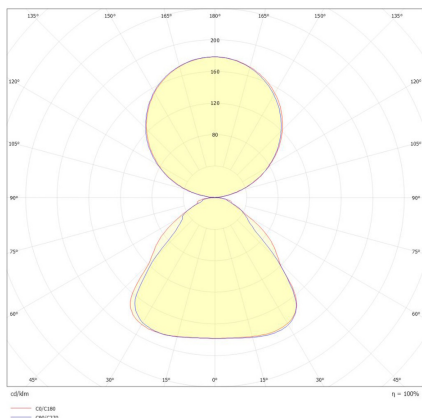

Datenblatt

PLRN 6060MPS.7284DA

LED-Pendel-Ringleuchte, direkt, schwarz, rund, mikroprismatisch, UGR<19, IP20, D 600 mm

FRISCH-Licht®
Technische LED-Beleuchtung

Systembild

Leuchtendaten

Elektrotechnik

Spannung	AC 220 - 240 V, 50 - 60 Hz
Elektrische Ausführung	DALI2
Bemessungsleistung	bis 57 W
Lichtausbeute	bis 126 lm/W

Leuchtmittel / Lichttechnik

Bemessungslichtstrom	bis 7.200 lm
Lichtfarbe / Farbtemperatur	840 / 4000 K
Farbwiedergabeindex	CRI>80
LED-Lebensdauer	L₈₀/B₁₀ (T_a 25 °C) 50000 Stunden
Photobiologische Klasse	I
Lichtverteilung	direkt 60%, indirekt 40%
Abstrahlwinkel	direkt 100°, indirekt 115°

Werkstoffe / Maße / Gewichte

Gehäusematerial / -farbe	Aluminium, schwarz ähnlich RAL 9005
Abdeckung	PMMA mikroprismatisch
Maße	D 600 mm; H 14 mm; PL 1500 mm;
Gewicht	5,000 kg

Prüfungen / Einsatzbedingungen

Montageart	Pendel
Schutzart	IP20
Schutzklasse	I
Stoßfestigkeit	IK02
Umgebungstemperatur T_a	-20 °C bis +35 °C

Ausschreibungstext

PLRN 6060MPS.7284DA

LED-Pendel-Ringleuchte, direkt, schwarz, rund, mikroprismatisch, UGR<19, IP20, D 600 mm . DALI, bis 1200 mA, bis 7.200 lm, bis 57 W, Lichtausbeute bis 126 Lumen/Watt, Lichtfarbe 840, neutralweiß, 4000 Kelvin, Farbwiedergabeindex CRI>80, Lebensdauer L80/B10 (T_a 25 °C) 50000 Stunden.

Abdeckung PMMA mikroprismatisch, Entblendung UGR<19, für Bildschirmarbeitsplatz geeignet.

Gehäuse Aluminium, Farbe schwarz, ähnlich RAL 9005, Lichtverteilung direkt/indirekt 60% / 40%, Abstrahlwinkel direkt/indirekt 100° / 115°, Schutzklasse I, SELV, Stoßfestigkeit IK02, Schutzart IP20, Durchmesser 600 mm, Höhe 14 mm, Pendellänge 1500 mm,

Gewicht 5 kg, Umgebungstemperatur T_a -20 °C bis +35 °C. Mikroprismen-Abdeckung raumseitig, opale Abdeckung deckenseitig. Inkl. LED-Treiber ENEC geprüft.

Fabrikat: FRISCH-Licht®
Typ: PLRN 6060MPS.7284DA

Optional

schaltbar, DIM 1-10 V, CASAMBI/Bluetooth, Lichtfarbe 3000 K, Gehäuse weiß