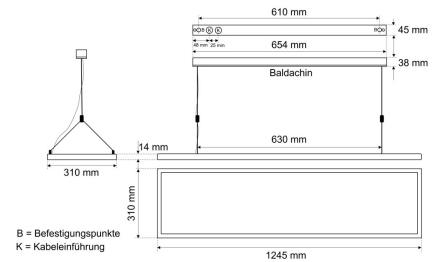

Datenblatt

PLN23 2063MP.8284L

LED-Pendelleuchte, direkt/indirekt, weiß, rechteckig, mikroprismatisch, UGR<19, IP20, L 1245 x B 310 mm

FRISCH-Licht®
Technische LED-Beleuchtung

Systembild

Leuchtdaten

Elektrotechnik

Spannung	AC 220 - 240 V, 50 - 60 Hz
Elektrische Ausführung	Treiber abhängig
Bemessungsleistung	bis 65 W
Lichtausbeute	bis 128 lm/W

Leuchtmittel / Lichttechnik

Bemessungslichtstrom	bis 8.200 lm
Lichtfarbe / Farbtemperatur	840 / 4000 K
Farbwiedergabeindex	CRI>80
LED-Lebensdauer	L₈₀/B₁₀ (T_q 25 °C) 50000 Stunden
Photobiologische Klasse	I
Lichtverteilung	direkt 67%, indirekt 33%
Abstrahlwinkel	direkt 95°, indirekt 100°

Werkstoffe / Maße / Gewichte

Gehäusematerial / -farbe	Aluminium, weiß ähnlich RAL 9016
Abdeckung	PMMA mikroprismatisch
Maße	L 1245 mm; B 310 mm; H 14 mm; PL 1500 mm;
Gewicht	4,400 kg

Prüfungen / Einsatzbedingungen

Montageart	Pendel
Schutzart	IP20
Schutzklasse	I
Stoßfestigkeit	IK02
Umgebungstemperatur T_a	-20 °C bis +35 °C

Ausschreibungstext

PLN23 2063MP.8284L

LED-Pendelleuchte, direkt/indirekt, weiß, rechteckig, mikroprismatisch, UGR<19, IP20, L 1245 x B 310 mm. Tr. abhängig, bis 1400 mA, bis 8.200 lm, bis 65 W, Lichtausbeute bis 128 Lumen/Watt, Lichtfarbe 840, neutralweiß, 4000 Kelvin, Farbwiedergabeindex CRI>80, Lebensdauer L80/B10 (T_q 25 °C) 50000 Stunden. Abdeckung PMMA mikroprismatisch, Entblendung UGR<19, für Bildschirmarbeitsplatz geeignet. Gehäuse Aluminium, Farbe weiß, ähnlich RAL 9016, Lichtverteilung direkt/indirekt 67% / 33%, Abstrahlwinkel direkt/indirekt 95° / 100°, Schutzklasse I, SELV, Stoßfestigkeit IK02, Schutzart IP20, Länge 1245 mm, Breite 310 mm, Höhe 14 mm, Pendellänge 1500 mm,

Gewicht 4,4 kg, Umgebungstemperatur T_a -20 °C bis +35 °C. Mikropismen-Abdeckung raumseitig, opale Abdeckung deckenseitig. Bal. inkl. Treiber, separat bestellen.

Fabrikat: FRISCH-Licht®
Typ: PLN23 2063MP.8284L

Optional

Multipower, DALI, DIM 1-10 V, Gehäuse schwarz