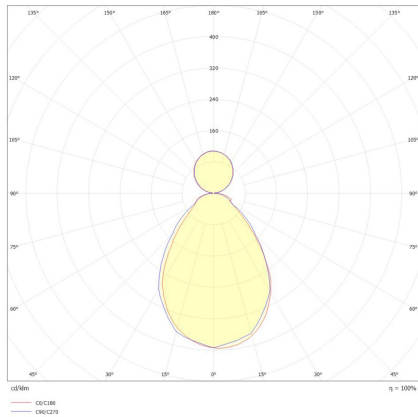

Datenblatt

PLN23 2063MP.8284L

LED-Pendelleuchte, direkt/indirekt, weiß, rechteckig, mikroprismatisch, UGR<19, IP20, L 1245 x B 310 mm

FRISCH-Licht®
Technische LED-Beleuchtung

Systembild

Leuchtdaten

Elektrotechnik

Spannung	AC 220 - 240 V, 50 - 60 Hz
Elektrische Ausführung	Treiber abhängig
Bemessungsleistung	bis 65 W
Lichtausbeute	bis 128 lm/W

Leuchtmittel / Lichttechnik

Bemessungslichtstrom	bis 8.200 lm
Lichtfarbe / Farbtemperatur	840 / 4000 K
Farbwiedergabeindex	CRI>80
LED-Lebensdauer	L₈₀/B₁₀ (T_q 25 °C) 50000 Stunden
Photobiologische Klasse	I
Lichtverteilung	direkt 67%, indirekt 33%
Abstrahlwinkel	direkt 95°, indirekt 100°

Werkstoffe / Maße / Gewichte

Gehäusematerial / -farbe	Aluminium, weiß ähnlich RAL 9016
Abdeckung	PMMA mikroprismatisch
Maße	L 1245 mm; B 310 mm; H 14 mm; PL 1500 mm;
Gewicht	4,400 kg

Prüfungen / Einsatzbedingungen

Montageart	Pendel
Schutzart	IP20
Schutzklasse	I
Stoßfestigkeit	IK02
Umgebungstemperatur T_a	-20 °C bis +35 °C

Ausschreibungstext

PLN23 2063MP.8284L

LED-Pendelleuchte, direkt/indirekt, weiß, rechteckig, mikroprismatisch, UGR<19, IP20, L 1245 x B 310 mm. Tr. abhängig, bis 1400 mA, bis 8.200 lm, bis 65 W, Lichtausbeute bis 128 Lumen/Watt, Lichtfarbe 840, neutralweiß, 4000 Kelvin, Farbwiedergabeindex CRI>80, Lebensdauer L80/B10 (T_q 25 °C) 50000 Stunden. Abdeckung PMMA mikroprismatisch, Entblendung UGR<19, für Bildschirmarbeitsplatz geeignet. Gehäuse Aluminium, Farbe weiß, ähnlich RAL 9016, Lichtverteilung direkt/indirekt 67% / 33%, Abstrahlwinkel direkt/indirekt 95° / 100°, Schutzklasse I, SELV, Stoßfestigkeit IK02, Schutzart IP20, Länge 1245 mm, Breite 310 mm, Höhe 14 mm, Pendellänge 1500 mm,

Gewicht 4,4 kg, Umgebungstemperatur T_a -20 °C bis +35 °C. Mikropismen-Abdeckung raumseitig, opale Abdeckung deckenseitig. Bal. inkl. Treiber, separat bestellen.

Fabrikat: FRISCH-Licht®
Typ: PLN23 2063MP.8284L

Optional

Multipower, DALI, DIM 1-10 V, Gehäuse schwarz