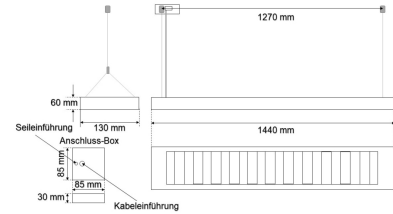

Datenblatt

PLN14 4500H.6484DA

LED-Pendel-Rasterleuchte, direkt/indirekt, weiß, rechteckig, Aluminium, UGR<19, IP20, L 1440 x B 130 mm

FRISCH-Licht®
Technische LED-Beleuchtung

Systembild

Leuchtendaten

Elektrotechnik

Spannung	AC 220 - 240 V, 50 - 60 Hz
Elektrische Ausführung	DALI
Bemessungsleistung	bis 49 W
Lichtausbeute	130 lm/W

Leuchtmittel / Lichttechnik

Bemessungslichtstrom	bis 6.400 lm
Lichtfarbe / Farbtemperatur	840 / 4000 K
Farbwiedergabeindex	CRI>80
LED-Lebensdauer	L ₈₀ /B ₁₀ (T _q 25 °C) 50000 Stunden
Photobiologische Klasse	I
Lichtverteilung	direkt 60%, indirekt 40%
Abstrahlwinkel	direkt 60°, indirekt 120°

Werkstoffe / Maße / Gewichte

Gehäusematerial / -farbe	Stahlblech, weiß
Reflektor	hochglanz eloxiert
Maße	L 1440 mm; B 130 mm; H 60 mm; PL 1000 mm;
Gewicht	5,000 kg

Prüfungen / Einsatzbedingungen

Montageart	Pendel
Schutzart	IP20
Schutzklasse	I
Stoßfestigkeit	IK02
Umgebungstemperatur T _a	-20 °C bis +35 °C

Stoßfestigkeit IK02,

Schutzart IP20,

Länge 1440 mm, Breite 130 mm, Höhe 60 mm,

Pendellänge 1000 mm,

Gewicht 5 kg,

Umgebungstemperatur Ta -20 °C bis +35 °C.

Inkl. LED-Treiber ENEC geprüft.

Fabrikat: FRISCH-Licht®