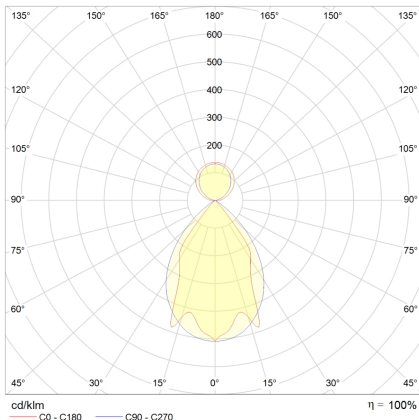

Datenblatt

PLN14 4500H.6484DA

LED-Pendel-Rasterleuchte, direkt/indirekt, weiß, rechteckig, Aluminium, UGR<19, IP20, L 1440 x B 130 mm

FRISCH-Licht®
Technische LED-Beleuchtung

Systembild

Leuchtendaten

Elektrotechnik

Spannung	AC 220 - 240 V, 50 - 60 Hz
Elektrische Ausführung	DALI
Bemessungsleistung	bis 49 W
Lichtausbeute	130 lm/W

Leuchtmittel / Lichttechnik

Bemessungslichtstrom	bis 6.400 lm
Lichtfarbe / Farbtemperatur	840 / 4000 K
Farbwiedergabeindex	CRI>80
LED-Lebensdauer	L ₈₀ /B ₁₀ (T _q 25 °C) 50000 Stunden
Photobiologische Klasse	I
Lichtverteilung	direkt 60%, indirekt 40%
Abstrahlwinkel	direkt 60°, indirekt 120°

Werkstoffe / Maße / Gewichte

Gehäusematerial / -farbe	Stahlblech, weiß
Reflektor	hochglanz eloxiert
Maße	L 1440 mm; B 130 mm; H 60 mm; PL 1000 mm;
Gewicht	5,000 kg

Prüfungen / Einsatzbedingungen

Montageart	Pendel
Schutzart	IP20
Schutzklasse	I
Stoßfestigkeit	IK02
Umgebungstemperatur T _a	-20 °C bis +35 °C