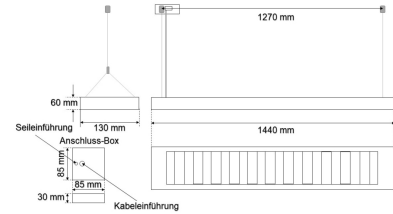

Datenblatt

PLN14 4500H.6484

LED-Pendel-Rasterleuchte, direkt/indirekt, weiß, rechteckig, Aluminium, UGR<19, IP20, L 1440 x B 130 mm

FRISCH-Licht®
Technische LED-Beleuchtung

Systembild

Leuchtendaten

Elektrotechnik

Spannung	AC 220 - 240 V, 50 - 60 Hz
Elektrische Ausführung	schaltbar
Bemessungsleistung	49 W
Lichtausbeute	130 lm/W

Leuchtmittel / Lichttechnik

Bemessungslichtstrom	6400 lm
Lichtfarbe / Farbtemperatur	840 / 4000 K
Farbwiedergabeindex	CRI>80
LED-Lebensdauer	L ₈₀ /B ₁₀ (T _q 25 °C) 50000 Stunden
Photobiologische Klasse	I
Lichtverteilung	direkt 60%, indirekt 40%
Abstrahlwinkel	direkt 60°, indirekt 120°

Werkstoffe / Maße / Gewichte

Gehäusematerial / -farbe	Stahlblech, weiß
Reflektor	hochglanz eloxiert
Maße	L 1440 mm; B 130 mm; H 60 mm; PL 1000 mm;
Gewicht	5,000 kg

Prüfungen / Einsatzbedingungen

Montageart	Pendel
Schutzart	IP20
Schutzklasse	I
Stoßfestigkeit	IK02
Umgebungstemperatur T _a	-20 °C bis +35 °C

Stoßfestigkeit IK02,

Schutzart IP20,

Länge 1440 mm, Breite 130 mm, Höhe 60 mm,

Pendellänge 1000 mm,

Gewicht 5 kg,

Umgebungstemperatur Ta -20 °C bis +35 °C.

Inkl. LED-Treiber ENEC geprüft.

Fabrikat: FRISCH-Licht®