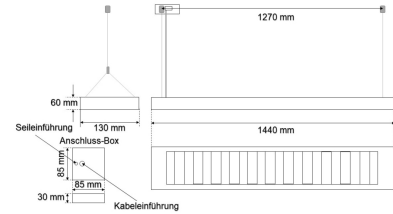

Datenblatt

PLN14 4500H.6484

LED-Pendel-Rasterleuchte, direkt/indirekt, weiß, rechteckig, Aluminium, UGR<19, IP20, L 1440 x B 130 mm

FRISCH-Licht®
Technische LED-Beleuchtung

Systembild

Leuchtendaten

Elektrotechnik

Spannung	AC 220 - 240 V, 50 - 60 Hz
Elektrische Ausführung	schaltbar
Bemessungsleistung	49 W
Lichtausbeute	130 lm/W

Leuchtmittel / Lichttechnik

Bemessungslichtstrom	6400 lm
Lichtfarbe / Farbtemperatur	840 / 4000 K
Farbwiedergabeindex	CRI>80
LED-Lebensdauer	L ₈₀ /B ₁₀ (T _q 25 °C) 50000 Stunden
Photobiologische Klasse	I
Lichtverteilung	direkt 60%, indirekt 40%
Abstrahlwinkel	direkt 60°, indirekt 120°

Werkstoffe / Maße / Gewichte

Gehäusematerial / -farbe	Stahlblech, weiß
Reflektor	hochglanz eloxiert
Maße	L 1440 mm; B 130 mm; H 60 mm; PL 1000 mm;
Gewicht	5,000 kg

Prüfungen / Einsatzbedingungen

Montageart	Pendel
Schutzart	IP20
Schutzklasse	I
Stoßfestigkeit	IK02
Umgebungstemperatur T _a	-20 °C bis +35 °C

Gehäuse Stahlblech, Farbe weiß, Reflektor hochglanz eloxiert, Lichtverteilung direkt/indirekt 60% / 40%, Abstrahlwinkel direkt/indirekt 60° / 120°, Schutzklasse I, Stoßfestigkeit IK02, Schutzart IP20, Länge 1440 mm, Breite 130 mm, Höhe 60 mm, Pendellänge 1000 mm,