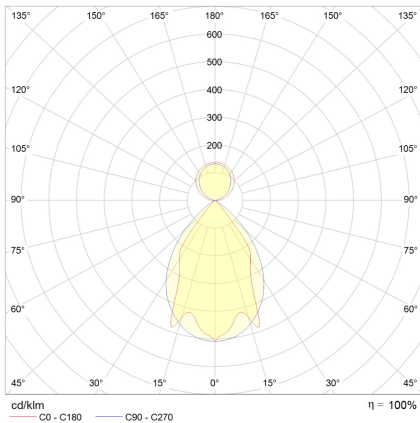

Datenblatt

PLN14 4500H.6484

LED-Pendel-Rasterleuchte, direkt/indirekt, weiß, rechteckig, Aluminium, UGR<19, IP20, L 1440 x B 130 mm

FRISCH-Licht®
Technische LED-Beleuchtung

Systembild

Leuchtendaten

Elektrotechnik

Spannung	AC 220 - 240 V, 50 - 60 Hz
Elektrische Ausführung	schaltbar
Bemessungsleistung	49 W
Lichtausbeute	130 lm/W

Leuchtmittel / Lichttechnik

Bemessungslichtstrom	6400 lm
Lichtfarbe / Farbtemperatur	840 / 4000 K
Farbwiedergabeindex	CRI>80
LED-Lebensdauer	L ₈₀ /B ₁₀ (T _q 25 °C) 50000 Stunden
Photobiologische Klasse	I
Lichtverteilung	direkt 60%, indirekt 40%
Abstrahlwinkel	direkt 60°, indirekt 120°

Werkstoffe / Maße / Gewichte

Gehäusematerial / -farbe	Stahlblech, weiß
Reflektor	hochglanz eloxiert
Maße	L 1440 mm; B 130 mm; H 60 mm; PL 1000 mm;
Gewicht	5,000 kg

Prüfungen / Einsatzbedingungen

Montageart	Pendel
Schutzart	IP20
Schutzklasse	I
Stoßfestigkeit	IK02
Umgebungstemperatur T _a	-20 °C bis +35 °C

Gehäuse Stahlblech, Farbe weiß, Reflektor hochglanz eloxiert, Lichtverteilung direkt/indirekt 60% / 40%, Abstrahlwinkel direkt/indirekt 60° / 120°, Schutzklasse I, Stoßfestigkeit IK02, Schutzart IP20, Länge 1440 mm, Breite 130 mm, Höhe 60 mm, Pendellänge 1000 mm,