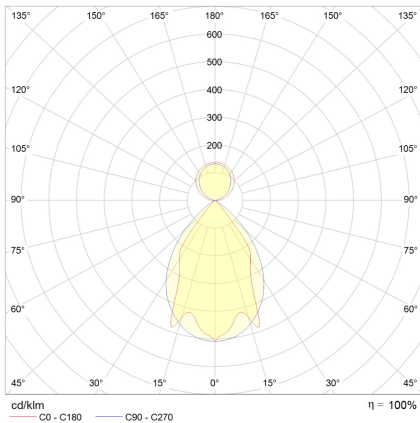

Datenblatt

PLN14 4500H.6484

LED-Pendel-Rasterleuchte, direkt/indirekt, weiß, rechteckig, Aluminium, UGR<19, IP20, L 1440 x B 130 mm

FRISCH-Licht®
Technische LED-Beleuchtung

Systembild

Leuchtendaten

Elektrotechnik

Spannung	AC 220 - 240 V, 50 - 60 Hz
Elektrische Ausführung	schaltbar
Bemessungsleistung	49 W
Lichtausbeute	130 lm/W

Leuchtmittel / Lichttechnik

Bemessungslichtstrom	6400 lm
Lichtfarbe / Farbtemperatur	840 / 4000 K
Farbwiedergabeindex	CRI>80
LED-Lebensdauer	L ₈₀ /B ₁₀ (T _q 25 °C) 50000 Stunden
Photobiologische Klasse	I
Lichtverteilung	direkt 60%, indirekt 40%
Abstrahlwinkel	direkt 60°, indirekt 120°

Werkstoffe / Maße / Gewichte

Gehäusematerial / -farbe	Stahlblech, weiß
Reflektor	hochglanz eloxiert
Maße	L 1440 mm; B 130 mm; H 60 mm; PL 1000 mm;
Gewicht	5,000 kg

Prüfungen / Einsatzbedingungen

Montageart	Pendel
Schutzart	IP20
Schutzklasse	I
Stoßfestigkeit	IK02
Umgebungstemperatur T _a	-20 °C bis +35 °C