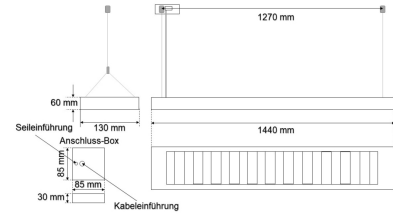

Datenblatt

PLN14 4500H.6483

LED-Pendel-Rasterleuchte, direkt/indirekt, weiß, rechteckig, Aluminium, UGR<19, IP20, L 1440 x B 130 mm

FRISCH-Licht®
Technische LED-Beleuchtung

Systembild

Leuchtendaten

Elektrotechnik

Spannung	AC 220 - 240 V, 50 - 60 Hz
Elektrische Ausführung	schaltbar
Bemessungsleistung	49 W
Lichtausbeute	130 lm/W

Leuchtmittel / Lichttechnik

Bemessungslichtstrom	6400 lm
Lichtfarbe / Farbtemperatur	830 / 3000 K
Farbwiedergabeindex	CRI>80
LED-Lebensdauer	L ₈₀ /B ₁₀ (T _q 25 °C) 50000 Stunden
Photobiologische Klasse	I
Lichtverteilung	direkt 60%, indirekt 40%
Abstrahlwinkel	direkt 60°, indirekt 120°

Werkstoffe / Maße / Gewichte

Gehäusematerial / -farbe	Stahlblech, weiß
Reflektor	hochglanz eloxiert
Maße	L 1440 mm; B 130 mm; H 60 mm; PL 1000 mm;
Gewicht	5,000 kg

Prüfungen / Einsatzbedingungen

Montageart	Pendel
Schutzart	IP20
Schutzklasse	I
Stoßfestigkeit	IK02
Umgebungstemperatur T _a	-20 °C bis +35 °C

Gehäuse Stahlblech, Farbe weiß, Reflektor hochglanz eloxiert, Lichtverteilung direkt/indirekt 60% / 40%, Abstrahlwinkel direkt/indirekt 60° / 120°, Schutzklasse I, Stoßfestigkeit IK02, Schutzart IP20, Länge 1440 mm, Breite 130 mm, Höhe 60 mm, Pendellänge 1000 mm,