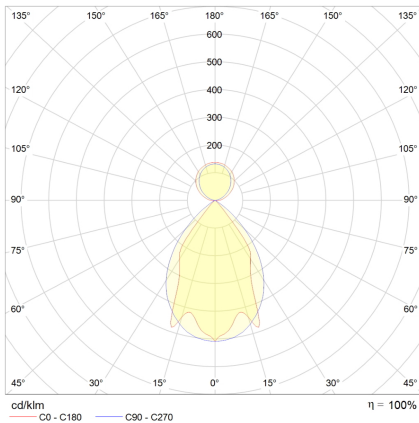

Datenblatt

PLN14 4500H.6483

LED-Pendel-Rasterleuchte, direkt/indirekt, weiß, rechteckig, Aluminium, UGR<19, IP20, L 1440 x B 130 mm

FRISCH-Licht®
Technische LED-Beleuchtung

Systembild

Leuchtendaten

Elektrotechnik

Spannung	AC 220 - 240 V, 50 - 60 Hz
Elektrische Ausführung	schaltbar
Bemessungsleistung	49 W
Lichtausbeute	130 lm/W

Leuchtmittel / Lichttechnik

Bemessungslichtstrom	6400 lm
Lichtfarbe / Farbtemperatur	830 / 3000 K
Farbwiedergabeindex	CRI>80
LED-Lebensdauer	L ₈₀ /B ₁₀ (T _q 25 °C) 50000 Stunden
Photobiologische Klasse	I
Lichtverteilung	direkt 60%, indirekt 40%
Abstrahlwinkel	direkt 60°, indirekt 120°

Werkstoffe / Maße / Gewichte

Gehäusematerial / -farbe	Stahlblech, weiß
Reflektor	hochglanz eloxiert
Maße	L 1440 mm; B 130 mm; H 60 mm; PL 1000 mm;
Gewicht	5,000 kg

Prüfungen / Einsatzbedingungen

Montageart	Pendel
Schutzart	IP20
Schutzklasse	I
Stoßfestigkeit	IK02
Umgebungstemperatur T _a	-20 °C bis +35 °C

Gehäuse Stahlblech, Farbe weiß, Reflektor hochglanz eloxiert, Lichtverteilung direkt/indirekt 60% / 40%, Abstrahlwinkel direkt/indirekt 60° / 120°, Schutzklasse I, Stoßfestigkeit IK02, Schutzart IP20, Länge 1440 mm, Breite 130 mm, Höhe 60 mm, Pendellänge 1000 mm,