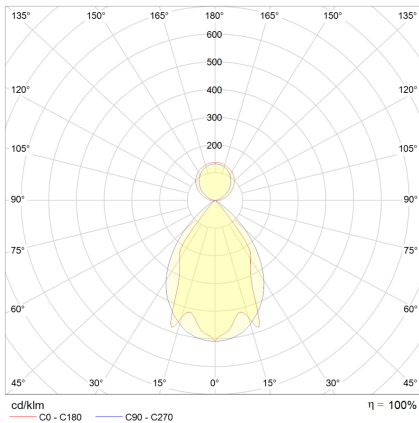

Datenblatt

PLN14 4500H.11083

LED-Pendel-Rasterleuchte, direkt/indirekt, weiß, rechteckig, Aluminium, UGR<19, IP20, L 1440 x B 130 mm

FRISCH-Licht®
Technische LED-Beleuchtung

Systembild

Leuchtendaten

Elektrotechnik

Spannung	AC 220 - 240 V, 50 - 60 Hz
Elektrische Ausführung	schaltbar
Bemessungsleistung	84 W
Lichtausbeute	130 lm/W

Leuchtmittel / Lichttechnik

Bemessungslichtstrom	11000 lm
Lichtfarbe / Farbtemperatur	830 / 3000 K
Farbwiedergabeindex	CRI>80
LED-Lebensdauer	L ₈₀ /B ₁₀ (T _q 25 °C) 50000 Stunden
Photobiologische Klasse	I
Lichtverteilung	direkt 60%, indirekt 40%
Abstrahlwinkel	direkt 60°, indirekt 120°

Werkstoffe / Maße / Gewichte

Gehäusematerial / -farbe	Stahlblech, weiß
Reflektor	hochglanz eloxiert
Maße	L 1440 mm; B 130 mm; H 60 mm; PL 1000 mm;
Gewicht	5,000 kg

Prüfungen / Einsatzbedingungen

Montageart	Pendel
Schutzart	IP20
Schutzklasse	I
Stoßfestigkeit	IK02
Umgebungstemperatur T _a	-20 °C bis +35 °C

Gehäuse Stahlblech, Farbe weiß, Reflektor hochglanz eloxiert, Lichtverteilung direkt/indirekt 60% / 40%, Abstrahlwinkel direkt/indirekt 60° / 120°, Schutzklasse I, Stoßfestigkeit IK02, Schutzart IP20, Länge 1440 mm, Breite 130 mm, Höhe 60 mm, Pendellänge 1000 mm,