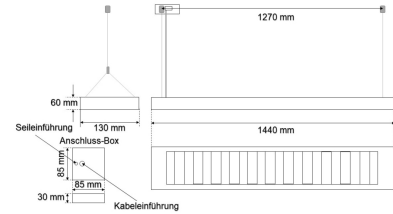

Datenblatt

PLN14 4500H.11083

LED-Pendel-Rasterleuchte, direkt/indirekt, weiß, rechteckig, Aluminium, UGR<19, IP20, L 1440 x B 130 mm

FRISCH-Licht®
Technische LED-Beleuchtung

Systembild

Leuchtendaten

Elektrotechnik

Spannung	AC 220 - 240 V, 50 - 60 Hz
Elektrische Ausführung	schaltbar
Bemessungsleistung	84 W
Lichtausbeute	130 lm/W

Leuchtmittel / Lichttechnik

Bemessungslichtstrom	11000 lm
Lichtfarbe / Farbtemperatur	830 / 3000 K
Farbwiedergabeindex	CRI>80
LED-Lebensdauer	L ₈₀ /B ₁₀ (T _q 25 °C) 50000 Stunden
Photobiologische Klasse	I
Lichtverteilung	direkt 60%, indirekt 40%
Abstrahlwinkel	direkt 60°, indirekt 120°

Werkstoffe / Maße / Gewichte

Gehäusematerial / -farbe	Stahlblech, weiß
Reflektor	hochglanz eloxiert
Maße	L 1440 mm; B 130 mm; H 60 mm; PL 1000 mm;
Gewicht	5,000 kg

Prüfungen / Einsatzbedingungen

Montageart	Pendel
Schutzart	IP20
Schutzklasse	I
Stoßfestigkeit	IK02
Umgebungstemperatur T _a	-20 °C bis +35 °C

Gehäuse Stahlblech, Farbe weiß, Reflektor hochglanz eloxiert, Lichtverteilung direkt/indirekt 60% / 40%, Abstrahlwinkel direkt/indirekt 60° / 120°, Schutzklasse I, Stoßfestigkeit IK02, Schutzart IP20, Länge 1440 mm, Breite 130 mm, Höhe 60 mm, Pendellänge 1000 mm,