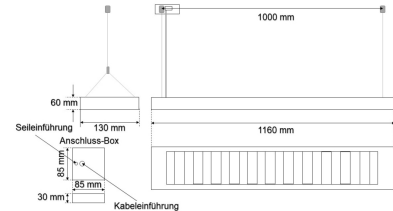

Datenblatt

PLN13 4500H.5184

LED-Pendel-Rasterleuchte, direkt/indirekt, weiß, rechteckig, Aluminium, UGR<19, IP20, L 1160 x B 130 mm

FRISCH-Licht®
Technische LED-Beleuchtung

Systembild

Leuchtendaten

Elektrotechnik

Spannung	AC 220 - 240 V, 50 - 60 Hz
Elektrische Ausführung	schaltbar
Bemessungsleistung	39 W
Lichtausbeute	130 lm/W

Leuchtmittel / Lichttechnik

Bemessungslichtstrom	5100 lm
Lichtfarbe / Farbtemperatur	840 / 4000 K
Farbwiedergabeindex	CRI>80
LED-Lebensdauer	L ₈₀ /B ₁₀ (T _q 25 °C) 50000 Stunden
Photobiologische Klasse	I
Lichtverteilung	direkt 60%, indirekt 40%
Abstrahlwinkel	direkt 60°, indirekt 120°

Werkstoffe / Maße / Gewichte

Gehäusematerial / -farbe	Stahlblech, weiß
Reflektor	hochglanz eloxiert
Maße	L 1160 mm; B 130 mm; H 60 mm; PL 1000 mm;
Gewicht	4,000 kg

Prüfungen / Einsatzbedingungen

Montageart	Pendel
Schutzart	IP20
Schutzklasse	I
Stoßfestigkeit	IK02
Umgebungstemperatur T _a	-20 °C bis +35 °C

Gehäuse Stahlblech, Farbe weiß, Reflektor hochglanz eloxiert, Lichtverteilung direkt/indirekt 60% / 40%, Abstrahlwinkel direkt/indirekt 60° / 120°, Schutzklasse I, Stoßfestigkeit IK02, Schutzart IP20, Länge 1160 mm, Breite 130 mm, Höhe 60 mm, Pendellänge 1000 mm,