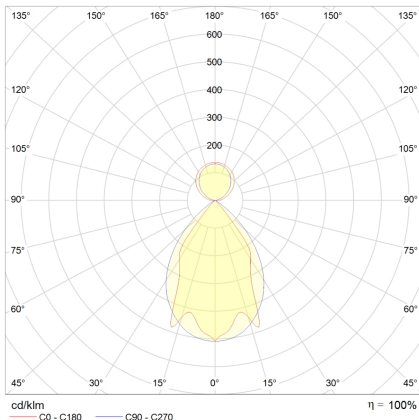

Datenblatt

PLN13 4500H.5184

LED-Pendel-Rasterleuchte, direkt/indirekt, weiß, rechteckig, Aluminium, UGR<19, IP20, L 1160 x B 130 mm

FRISCH-Licht®
Technische LED-Beleuchtung

Systembild

Leuchtendaten

Elektrotechnik

Spannung	AC 220 - 240 V, 50 - 60 Hz
Elektrische Ausführung	schaltbar
Bemessungsleistung	39 W
Lichtausbeute	130 lm/W

Leuchtmittel / Lichttechnik

Bemessungslichtstrom	5100 lm
Lichtfarbe / Farbtemperatur	840 / 4000 K
Farbwiedergabeindex	CRI>80
LED-Lebensdauer	L ₈₀ /B ₁₀ (T _q 25 °C) 50000 Stunden
Photobiologische Klasse	I
Lichtverteilung	direkt 60%, indirekt 40%
Abstrahlwinkel	direkt 60°, indirekt 120°

Werkstoffe / Maße / Gewichte

Gehäusematerial / -farbe	Stahlblech, weiß
Reflektor	hochglanz eloxiert
Maße	L 1160 mm; B 130 mm; H 60 mm; PL 1000 mm;
Gewicht	4,000 kg

Prüfungen / Einsatzbedingungen

Montageart	Pendel
Schutzart	IP20
Schutzklasse	I
Stoßfestigkeit	IK02
Umgebungstemperatur T _a	-20 °C bis +35 °C

Gehäuse Stahlblech, Farbe weiß, Reflektor hochglanz eloxiert, Lichtverteilung direkt/indirekt 60% / 40%, Abstrahlwinkel direkt/indirekt 60° / 120°, Schutzklasse I, Stoßfestigkeit IK02, Schutzart IP20, Länge 1160 mm, Breite 130 mm, Höhe 60 mm, Pendellänge 1000 mm,