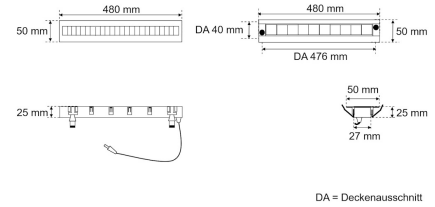

## LED-Modul 3883

LED-Modul 2er Set, weiß, rechteckig, UGR<16, IP20, L 480 x B 50 mm

**FRISCH-Licht®**  
Technische LED-Beleuchtung

Systembild

#### Werkstoffe / Maße / Gewichte

Gehäusematerial / -farbe	Stahlblech, weiß
Reflektor	metallisierendes Polycarbonat
Maße	L 480 mm; B 50 mm; DA 476 x 40 mm; ET 25 (inkl. Treiber 50) mm;
Gewicht	0,300 kg

### Ausschreibungstext

LED-Modul 3883

LED-Modul 2er Set, weiß, rechteckig, UGR<16, IP20, L 480 x B 50 mm .

Tr. abhängig, bis 3.800 lm, bis 28 W, Lichtausbeute bis 155 Lumen/Watt, Lichtfarbe 830, warmweiß, 3000 Kelvin, Farbwiedergabeindex CRI>80, Lebensdauer L80/B10 (T<sub>a</sub> 25 °C) 50000 Stunden.

Schutzart IP20,

Länge 480 mm, Breite 50 mm,

Deckenausschnitt 476 x 40 mm, ET 25 (inkl. Treiber 50) mm,

Gewicht 0,3 kg,

Umgebungstemperatur T<sub>a</sub> -20 °C bis +35 °C.

Lichtstreuung durch optimierte Reflektortechnik für einen Darklighteffekt.