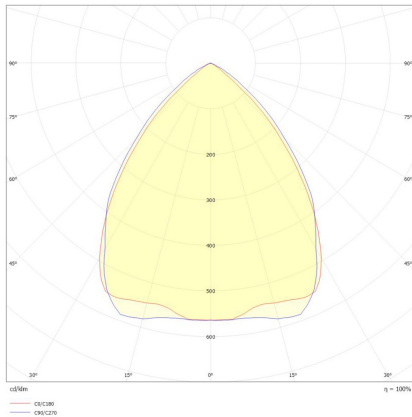

## LED-Modul 3883

LED-Modul 2er Set, weiß, rechteckig, UGR<16, IP20, L 480 x B 50 mm

**FRISCH-Licht®**  
Technische LED-Beleuchtung

Systembild

### Leuchtdaten

#### Werkstoffe / Maße / Gewichte

Gehäusematerial / -farbe	Stahlblech, weiß
Reflektor	metallisierendes Polycarbonat
Maße	L 480 mm; B 50 mm; DA 476 x 40 mm; ET 25 (inkl. Treiber 50) mm;
Gewicht	0,300 kg

Schutzart IP20,

Länge 480 mm, Breite 50 mm,

Deckenausschnitt 476 x 40 mm, ET 25 (inkl. Treiber 50) mm,

Gewicht 0,3 kg,

Umgebungstemperatur T<sub>a</sub> -20 °C bis +35 °C.

Lichtstreuung durch optimierte Reflektortechnik für einen Darklighteffekt.