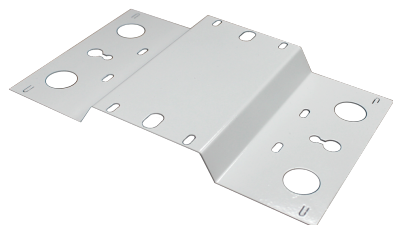

## LBV 1860

Lichtbandverbinder zur mechanischen Verbindung der Leuchtenserie PLN1x 1860x.xx8x

**FRISCH-Licht®**  
Technische LED-Beleuchtung

K = Kabeldurchführung

Systembild

#### Werkstoffe / Maße / Gewichte

Material / Farbe

Maße

Gewicht

L 190 mm; B 210 mm; H 20 mm;

0,350 kg

SA LK 4550

Seilabhängung Set 1500 mm (inklusive Anschlussbox in Leuchtenfarbe).