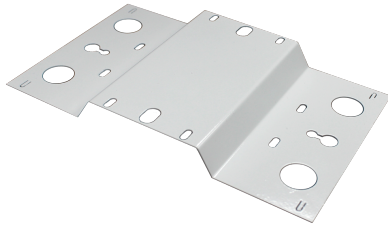

Lichtbandverbinder zur mechanischen Verbindung der Leuchtenserie PLN1x 1860x.xx8x

K = Kabeldurchführung

Systembild

Zubehördaten

Ausschreibungstext

Werkstoffe / Maße / Gewichte

Material / Farbe

Maße

Gewicht

L 190 mm; B 210 mm; H 20 mm;

0,350 kg

SA LK 4550

Seilabhängung Set 1500 mm (inklusive Anschlussbox in Leuchtenfarbe).

Farbe weiß, ähnlich RAL 9003,
Länge mm, Breite mm, Höhe mm,
Gewicht 0,149 kg,

Fabrikat: FRISCH-Licht®

Typ: SA LK 4550