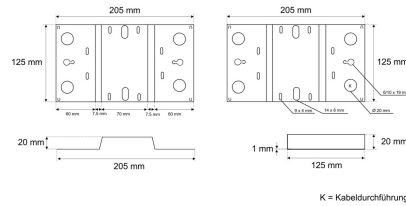

Lichtbandverbinder zur mechanischen Verbindung der Leuchtenserie PLN1x 1860x.xx8x

K = Kabeldurchführung

Systembild

Zubehördaten

Ausschreibungstext

Werkstoffe / Maße / Gewichte

Material / Farbe

Maße

Gewicht

L 190 mm; B 210 mm; H 20 mm;

0,350 kg

SA LK 4550

Seilabhängung Set 1500 mm (inklusive Anschlussbox in Leuchtenfarbe).

Farbe weiß, ähnlich RAL 9003,
Länge mm, Breite mm, Höhe mm,
Gewicht 0,149 kg,

Fabrikat: FRISCH-Licht®