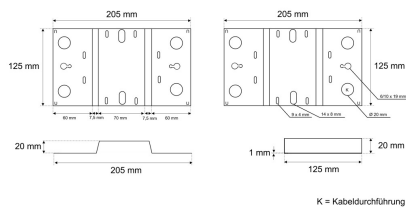

## LBV 1860

Lichtbandverbinder zur mechanischen Verbindung der Leuchtenserie PLN1x 1860x.xx8x

**FRISCH-Licht®**  
Technische LED-Beleuchtung

K = Kabeldurchführung

Systembild

#### Werkstoffe / Maße / Gewichte

Material / Farbe

Maße

Gewicht

L 190 mm; B 210 mm; H 20 mm;

0,350 kg

SA LK 4550

Seilabhängung Set 1500 mm (inklusive Anschlussbox in Leuchtenfarbe).

Farbe weiß, ähnlich RAL 9003,  
Länge mm, Breite mm, Höhe mm,  
Gewicht 0,149 kg,

Fabrikat: FRISCH-Licht®

Typ: SA LK 4550