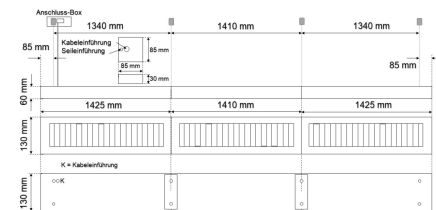

Datenblatt

LBN14 4500H.6483E

LED-Lichtband-Pendel-Rasterleuchte, direkt/indirekt, weiß, rechteckig, Aluminium, UGR<19, IP20, Endleuchte, L 1425 x B 130 mm

Systembild