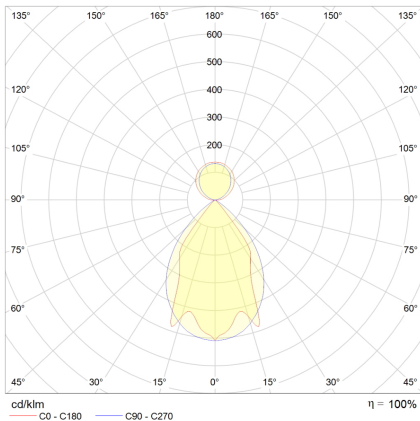

## LBN14 4500H.6483E

LED-Lichtband-Pendel-Rasterleuchte, direkt/indirekt, weiß, rechteckig, Aluminium, UGR<19, IP20, Endleuchte, L 1425 x B 130 mm

Systembild

#### Elektrotechnik

Spannung	AC 220 - 240 V, 50 - 60 Hz
Elektrische Ausführung	schaltbar
Bemessungsleistung	49 W
Lichtausbeute	130 lm/W

#### Leuchtmittel / Lichttechnik

Bemessungslichtstrom	6400 lm
Lichtfarbe / Farbtemperatur	830 (warmweiß) / 3000 K
Farbwiedergabeindex	CRI>80
LED-Lebensdauer	L <sub>80</sub> /B <sub>10</sub> (T <sub>a</sub> 25 °C) 50.000 Stunden
Photobiologische Klasse	I
Lichtverteilung	direkt 60%, indirekt 40%
Abstrahlwinkel	direkt 60°, indirekt 120°

#### Werkstoffe / Maße / Gewichte

Gehäusematerial / -farbe	Stahlblech, weiß
Reflektor	hochglanz eloxiert
Maße	L 1425 mm; B 130 mm; H 60 mm; PL 1000 mm;
Gewicht	5,000 kg