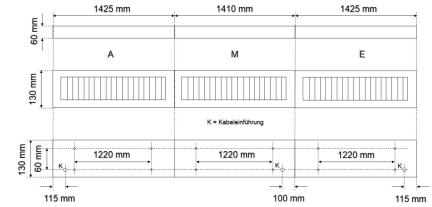

Datenblatt

LBA14 4500H.7384MDA

LED-Lichtband-Aufbau/Pendel-Rasterleuchte, direkt, UGR<19, L 1410 mm

FRISCH-Licht®
Technische LED-Beleuchtung

Systembild

Leuchtendaten

Elektrotechnik

| | |
|------------------------|----------------------------|
| Spannung | AC 220 - 240 V, 50 - 60 Hz |
| Elektrische Ausführung | DALI |
| Bemessungsleistung | bis 56 W |
| Lichtausbeute | 130 lm/W |

Werkstoffe / Maße / Gewichte

| | |
|--------------------------|-------------------------------|
| Gehäusematerial / -farbe | Stahlblech, weiß |
| Reflektor | hochglanz eloxiert |
| Maße | L 1410 mm; B 130 mm; H 60 mm; |
| Gewicht | 5,00 kg |

Schutzart IP20,

Länge 1410 mm, Breite 130 mm, Höhe 60 mm,

Gewicht 5 kg,

Umgebungstemperatur T_a -20 °C bis +35 °C.

Anfangselement (A), Mittelelement (M), Endelement (E).

Inkl. LED-Treiber ENEC geprüft.

Fabrikat: FRISCH-Licht®