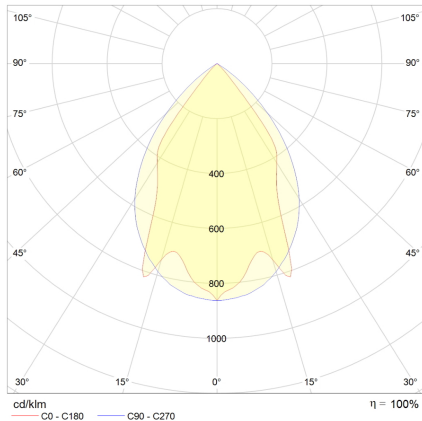

Datenblatt

LBA14 4500H.7384MDA

LED-Lichtband-Aufbau/Pendel-Rasterleuchte, direkt, UGR<19, L 1410 mm

FRISCH-Licht®
Technische LED-Beleuchtung

Systembild

Leuchtendaten

Elektrotechnik

| | |
|------------------------|----------------------------|
| Spannung | AC 220 - 240 V, 50 - 60 Hz |
| Elektrische Ausführung | DALI |
| Bemessungsleistung | bis 56 W |
| Lichtausbeute | 130 lm/W |

Leuchtmittel / Lichttechnik

| | |
|-----------------------------|--|
| Bemessungslichtstrom | bis 7.300 lm |
| Lichtfarbe / Farbtemperatur | 840 / 4000 |
| Farbwiedergabeindex | CRI>80 |
| LED-Lebensdauer | L ₈₀ /B ₁₀ (T _a 25 °C) 50.000 Stunden |
| Photobiologische Klasse | I |
| Lichtverteilung | direkt 100% |
| Abstrahlwinkel | direkt 60° |

Werkstoffe / Maße / Gewichte

| | |
|--------------------------|-------------------------------|
| Gehäusematerial / -farbe | Stahlblech, weiß |
| Reflektor | hochglanz eloxiert |
| Maße | L 1410 mm; B 130 mm; H 60 mm; |
| Gewicht | 5,00 kg |