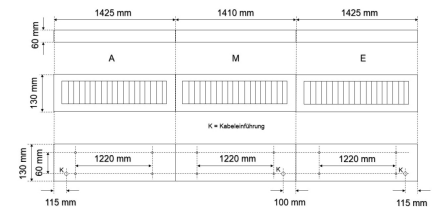

LED-Lichtband-Aufbau/Pendel-Rasterleuchte, direkt, weiß, rechteckig, Aluminium, UGR<19, IP20, L 1425 x B 130 mm

Systembild

Leuchtendaten

Elektrotechnik

Spannung	AC 220 - 240 V, 50 - 60 Hz
Elektrische Ausführung	DALI
Bemessungsleistung	bis 56 W
Lichtausbeute	130 lm/W

Leuchtmittel / Lichttechnik

Bemessungslichtstrom	bis 7.300 lm
Lichtfarbe / Farbtemperatur	840 / 4000 K
Farbwiedergabeindex	CRI>80
LED-Lebensdauer	L ₈₀ /B ₁₀ (T _q 25 °C) 50000 Stunden
Photobiologische Klasse	I
Lichtverteilung	direkt 100%
Abstrahlwinkel	direkt 60°

Werkstoffe / Maße / Gewichte

Gehäusematerial / -farbe	Stahlblech, weiß
Reflektor	hochglanz eloxiert
Maße	L 1425 mm; B 130 mm; H 60 mm;
Gewicht	5,000 kg

Prüfungen / Einsatzbedingungen

Montageart	Aufbau/Pendel
Schutzart	IP20
Schutzklasse	I
Stoßfestigkeit	IK02
Umgebungstemperatur T _a	-20 °C bis +35 °C

Entblendung UGR<19, für Bildschirmarbeitsplatz geeignet.

Gehäuse Stahlblech, Farbe weiß, Reflektor hochglanz eloxiert, Lichtverteilung direkt 100%, Abstrahlwinkel 60°,

Schutzklasse I, Stoßfestigkeit IK02, Schutzart IP20, Länge 1425 mm, Breite 130 mm, Höhe 60 mm, Gewicht 5 kg, Umgebungstemperatur T_a -20 °C bis +35 °C.