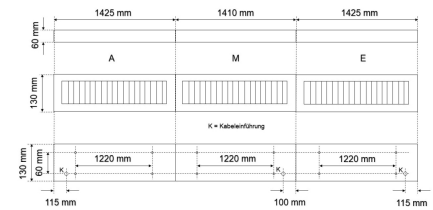

LED-Lichtband-Aufbau/Pendel-Rasterleuchte, direkt, weiß, rechteckig, Aluminium, UGR<19, IP20, L 1425 x B 130 mm

Systembild

Leuchtendaten

Elektrotechnik

Spannung	AC 220 - 240 V, 50 - 60 Hz
Elektrische Ausführung	schaltbar
Bemessungsleistung	56 W
Lichtausbeute	130 lm/W

Leuchtmittel / Lichttechnik

Bemessungslichtstrom	7300 lm
Lichtfarbe / Farbtemperatur	840 / 4000 K
Farbwiedergabeindex	CRI>80
LED-Lebensdauer	L ₈₀ /B ₁₀ (T _q 25 °C) 50000 Stunden
Photobiologische Klasse	I
Lichtverteilung	direkt 100%
Abstrahlwinkel	direkt 60°

Werkstoffe / Maße / Gewichte

Gehäusematerial / -farbe	Stahlblech, weiß
Reflektor	hochglanz eloxiert
Maße	L 1425 mm; B 130 mm; H 60 mm;
Gewicht	5,000 kg

Prüfungen / Einsatzbedingungen

Montageart	Aufbau/Pendel
Schutzart	IP20
Schutzklasse	I
Stoßfestigkeit	IK02
Umgebungstemperatur T _a	-20 °C bis +35 °C

Entblendung UGR<19, für Bildschirmarbeitsplatz geeignet.

Gehäuse Stahlblech, Farbe weiß, Reflektor hochglanz eloxiert, Lichtverteilung direkt 100%, Abstrahlwinkel 60°,

Schutzklasse I, Stoßfestigkeit IK02, Schutzart IP20, Länge 1425 mm, Breite 130 mm, Höhe 60 mm, Gewicht 5 kg, Umgebungstemperatur T_a -20 °C bis +35 °C.