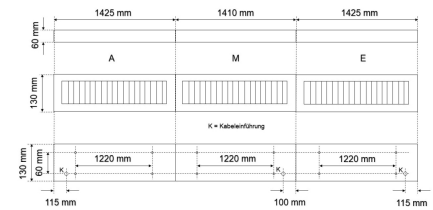

LED-Lichtband-Aufbau/Pendel-Rasterleuchte, direkt, weiß, rechteckig, Aluminium, UGR<19, IP20, L 1425 x B 130 mm

Systembild

Leuchtendaten

Elektrotechnik

Spannung	AC 220 - 240 V, 50 - 60 Hz
Elektrische Ausführung	schaltbar
Bemessungsleistung	56 W
Lichtausbeute	130 lm/W

Leuchtmittel / Lichttechnik

Bemessungslichtstrom	7300 lm
Lichtfarbe / Farbtemperatur	840 (neutralweiß) / 4000 K
Farbwiedergabeindex	CRI>80
LED-Lebensdauer	L ₈₀ /B ₁₀ (T _a 25 °C) 50.000 Stunden
Photobiologische Klasse	I
Lichtverteilung	direkt 100%
Abstrahlwinkel	direkt 60°

Werkstoffe / Maße / Gewichte

Gehäusematerial / -farbe	Stahlblech, weiß
Reflektor	hochglanz eloxiert
Maße	L 1425 mm; B 130 mm; H 60 mm;
Gewicht	5,000 kg

Prüfungen / Einsatzbedingungen

Montageart	Aufbau/Pendel
Schutzart	IP20
Schutzklasse	I
Stoßfestigkeit	IK02
Umgebungstemperatur T _a	-20 bis +35

Entblendung UGR<19, für Bildschirmarbeitsplatz geeignet.

Gehäuse Stahlblech, Farbe weiß, Reflektor hochglanz eloxiert, Lichtverteilung direkt 100%, Abstrahlwinkel 60°,

Schutzklasse I, Stoßfestigkeit IK02, Schutzart IP20, Länge 1425 mm, Breite 130 mm, Höhe 60 mm, Gewicht 5 kg, Umgebungstemperatur T_a -20 °C bis +35 °C.