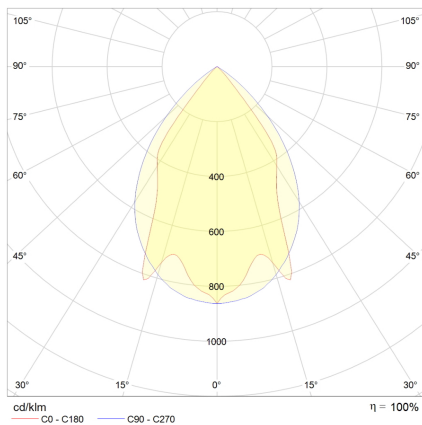

LED-Lichtband-Aufbau/Pendel-Rasterleuchte, direkt, weiß, rechteckig, Aluminium, UGR<19, IP20, L 1425 x B 130 mm

Systembild

Leuchtendaten

Elektrotechnik

Spannung	AC 220 - 240 V, 50 - 60 Hz
Elektrische Ausführung	schaltbar
Bemessungsleistung	56 W
Lichtausbeute	130 lm/W

Leuchtmittel / Lichttechnik

Bemessungslichtstrom	7300 lm
Lichtfarbe / Farbtemperatur	840 (neutralweiß) / 4000 K
Farbwiedergabeindex	CRI>80
LED-Lebensdauer	L ₈₀ /B ₁₀ (T _a 25 °C) 50.000 Stunden
Photobiologische Klasse	I
Lichtverteilung	direkt 100%
Abstrahlwinkel	direkt 60°

Werkstoffe / Maße / Gewichte

Gehäusematerial / -farbe	Stahlblech, weiß
Reflektor	hochglanz eloxiert
Maße	L 1425 mm; B 130 mm; H 60 mm;
Gewicht	5,000 kg

Prüfungen / Einsatzbedingungen

Montageart	Aufbau/Pendel
Schutzart	IP20
Schutzklasse	I
Stoßfestigkeit	IK02
Umgebungstemperatur T _a	-20 bis +35

Entblendung UGR<19, für Bildschirmarbeitsplatz geeignet.

Gehäuse Stahlblech, Farbe weiß, Reflektor hochglanz eloxiert, Lichtverteilung direkt 100%, Abstrahlwinkel 60°,

Schutzklasse I, Stoßfestigkeit IK02, Schutzart IP20, Länge 1425 mm, Breite 130 mm, Höhe 60 mm, Gewicht 5 kg, Umgebungstemperatur T_a -20 °C bis +35 °C.