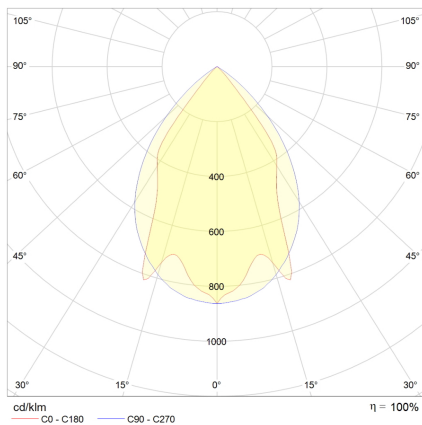

LED-Lichtband-Aufbau/Pendel-Rasterleuchte, direkt, weiß, rechteckig, Aluminium, UGR<19, IP20, L 1425 x B 130 mm

Systembild

Leuchtendaten

Elektrotechnik

Spannung	AC 220 - 240 V, 50 - 60 Hz
Elektrische Ausführung	schaltbar
Bemessungsleistung	56 W
Lichtausbeute	130 lm/W

Leuchtmittel / Lichttechnik

Bemessungslichtstrom	7300 lm
Lichtfarbe / Farbtemperatur	840 / 4000 K
Farbwiedergabeindex	CRI>80
LED-Lebensdauer	L ₈₀ /B ₁₀ (T _q 25 °C) 50000 Stunden
Photobiologische Klasse	I
Lichtverteilung	direkt 100%
Abstrahlwinkel	direkt 60°

Werkstoffe / Maße / Gewichte

Gehäusematerial / -farbe	Stahlblech, weiß
Reflektor	hochglanz eloxiert
Maße	L 1425 mm; B 130 mm; H 60 mm;
Gewicht	5,000 kg

Prüfungen / Einsatzbedingungen

Montageart	Aufbau/Pendel
Schutzart	IP20
Schutzklasse	I
Stoßfestigkeit	IK02
Umgebungstemperatur T _a	-20 °C bis +35 °C

Entblendung UGR<19, für Bildschirmarbeitsplatz geeignet.

Gehäuse Stahlblech, Farbe weiß, Reflektor hochglanz eloxiert, Lichtverteilung direkt 100%, Abstrahlwinkel 60°,

Schutzklasse I, Stoßfestigkeit IK02, Schutzart IP20, Länge 1425 mm, Breite 130 mm, Höhe 60 mm, Gewicht 5 kg, Umgebungstemperatur T_a -20 °C bis +35 °C.