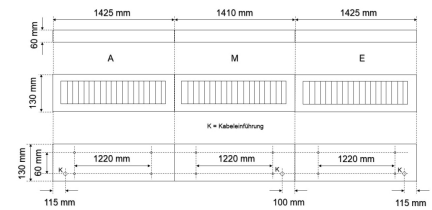

LED-Lichtband-Aufbau/Pendel-Rasterleuchte, direkt, weiß, rechteckig, Aluminium, UGR<19, IP20, L 1425 x B 130 mm

Systembild

Leuchtendaten

Elektrotechnik

Spannung	AC 220 - 240 V, 50 - 60 Hz
Elektrische Ausführung	DALI
Bemessungsleistung	bis 56 W
Lichtausbeute	130 lm/W

Leuchtmittel / Lichttechnik

Bemessungslichtstrom	bis 7.300 lm
Lichtfarbe / Farbtemperatur	840 / 4000 K
Farbwiedergabeindex	CRI>80
LED-Lebensdauer	L ₈₀ /B ₁₀ (T _a 25 °C) 50000 Stunden
Photobiologische Klasse	I
Lichtverteilung	direkt 100%
Abstrahlwinkel	direkt 60°

Werkstoffe / Maße / Gewichte

Gehäusematerial / -farbe	Stahlblech, weiß
Reflektor	hochglanz eloxiert
Maße	L 1425 mm; B 130 mm; H 60 mm;
Gewicht	5,000 kg

Prüfungen / Einsatzbedingungen

Montageart	Aufbau/Pendel
Schutzart	IP20
Schutzklasse	I
Stoßfestigkeit	IK02
Umgebungstemperatur T _a	-20 °C bis +35 °C

Entblendung UGR<19, für Bildschirmarbeitsplatz geeignet.

Gehäuse Stahlblech, Farbe weiß, Reflektor hochglanz eloxiert, Lichtverteilung direkt 100%, Abstrahlwinkel 60°,

Schutzklasse I, Stoßfestigkeit IK02, Schutzart IP20, Länge 1425 mm, Breite 130 mm, Höhe 60 mm, Gewicht 5 kg, Umgebungstemperatur T_a -20 °C bis +35 °C.