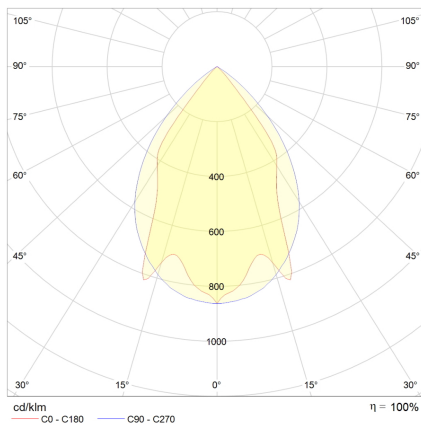

LED-Lichtband-Aufbau/Pendel-Rasterleuchte, direkt, weiß, rechteckig, Aluminium, UGR<19, IP20, L 1425 x B 130 mm

Systembild

Leuchtendaten

Elektrotechnik

Spannung	AC 220 - 240 V, 50 - 60 Hz
Elektrische Ausführung	schaltbar
Bemessungsleistung	56 W
Lichtausbeute	130 lm/W

Leuchtmittel / Lichttechnik

Bemessungslichtstrom	7300 lm
Lichtfarbe / Farbtemperatur	840 / 4000 K
Farbwiedergabeindex	CRI>80
LED-Lebensdauer	L ₈₀ /B ₁₀ (T _q 25 °C) 50000 Stunden
Photobiologische Klasse	I
Lichtverteilung	direkt 100%
Abstrahlwinkel	direkt 60°

Werkstoffe / Maße / Gewichte

Gehäusematerial / -farbe	Stahlblech, weiß
Reflektor	hochglanz eloxiert
Maße	L 1425 mm; B 130 mm; H 60 mm;
Gewicht	5,000 kg

Prüfungen / Einsatzbedingungen

Montageart	Aufbau/Pendel
Schutzart	IP20
Schutzklasse	I
Stoßfestigkeit	IK02
Umgebungstemperatur T _a	-20 °C bis +35 °C

Entblendung UGR<19, für Bildschirmarbeitsplatz geeignet.

Gehäuse Stahlblech, Farbe weiß, Reflektor hochglanz eloxiert, Lichtverteilung direkt 100%, Abstrahlwinkel 60°,

Schutzklasse I, Stoßfestigkeit IK02, Schutzart IP20, Länge 1425 mm, Breite 130 mm, Höhe 60 mm, Gewicht 5 kg,