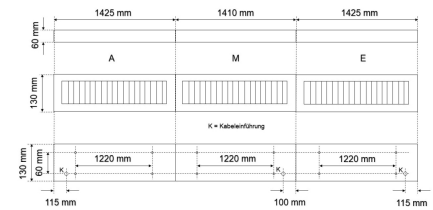

LED-Lichtband-Aufbau/Pendel-Rasterleuchte, direkt, weiß, rechteckig, Aluminium, UGR<19, IP20, L 1425 x B 130 mm

Systembild

Leuchtendaten

Elektrotechnik

Spannung	AC 220 - 240 V, 50 - 60 Hz
Elektrische Ausführung	schaltbar
Bemessungsleistung	56 W
Lichtausbeute	130 lm/W

Leuchtmittel / Lichttechnik

Bemessungslichtstrom	7300 lm
Lichtfarbe / Farbtemperatur	840 / 4000 K
Farbwiedergabeindex	CRI>80
LED-Lebensdauer	L ₈₀ /B ₁₀ (T _q 25 °C) 50000 Stunden
Photobiologische Klasse	I
Lichtverteilung	direkt 100%
Abstrahlwinkel	direkt 60°

Werkstoffe / Maße / Gewichte

Gehäusematerial / -farbe	Stahlblech, weiß
Reflektor	hochglanz eloxiert
Maße	L 1425 mm; B 130 mm; H 60 mm;
Gewicht	5,000 kg

Prüfungen / Einsatzbedingungen

Montageart	Aufbau/Pendel
Schutzart	IP20
Schutzklasse	I
Stoßfestigkeit	IK02
Umgebungstemperatur T _a	-20 °C bis +35 °C

Entblendung UGR<19, für Bildschirmarbeitsplatz geeignet.

Gehäuse Stahlblech, Farbe weiß, Reflektor hochglanz eloxiert, Lichtverteilung direkt 100%, Abstrahlwinkel 60°,

Schutzklasse I, Stoßfestigkeit IK02, Schutzart IP20, Länge 1425 mm, Breite 130 mm, Höhe 60 mm, Gewicht 5 kg,