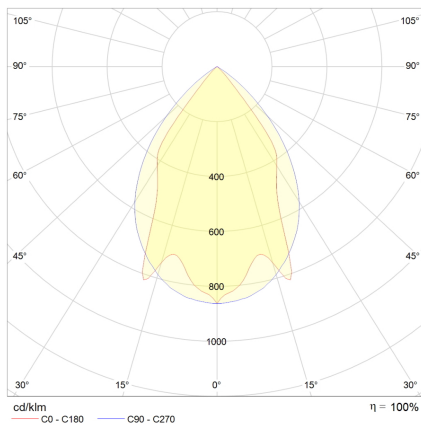

LED-Lichtband-Aufbau/Pendel-Rasterleuchte, direkt, weiß, rechteckig, Aluminium, UGR<19, IP20, L 1410 x B 130 mm

Systembild

Leuchtendaten

Elektrotechnik

Spannung	AC 220 - 240 V, 50 - 60 Hz
Elektrische Ausführung	schaltbar
Bemessungsleistung	56 W
Lichtausbeute	130 lm/W

Leuchtmittel / Lichttechnik

Bemessungslichtstrom	7300 lm
Lichtfarbe / Farbtemperatur	830 (warmweiß) / 3000 K
Farbwiedergabeindex	CRI>80
LED-Lebensdauer	L ₈₀ /B ₁₀ (T _q 25 °C) 50.000 Stunden
Photobiologische Klasse	I
Lichtverteilung	direkt 100%
Abstrahlwinkel	direkt 60°

Werkstoffe / Maße / Gewichte

Gehäusematerial / -farbe	Stahlblech, weiß
Reflektor	hochglanz eloxiert
Maße	L 1410 mm; B 130 mm; H 60 mm;
Gewicht	5,000 kg

Prüfungen / Einsatzbedingungen

Montageart	Aufbau/Pendel
Schutzart	IP20
Schutzklasse	I
Stoßfestigkeit	IK02
Umgebungstemperatur T _a	-20 bis +35

Entblendung UGR<19, für Bildschirmarbeitsplatz geeignet.

Gehäuse Stahlblech, Farbe weiß, Reflektor hochglanz eloxiert, Lichtverteilung direkt 100%, Abstrahlwinkel 60°,

Schutzklasse I, Stoßfestigkeit IK02, Schutzart IP20, Länge 1410 mm, Breite 130 mm, Höhe 60 mm, Gewicht 5 kg, Umgebungstemperatur T_a -20 °C bis +35 °C.