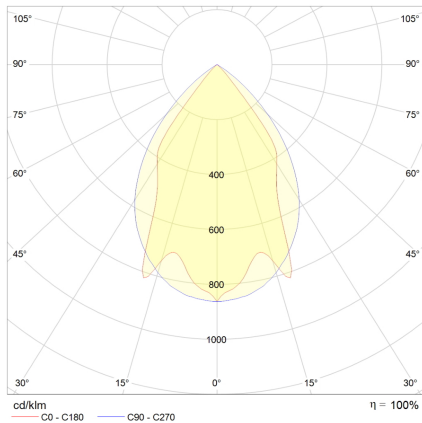

LED-Lichtband-Aufbau/Pendel-Rasterleuchte, direkt, weiß, rechteckig, Aluminium, UGR<19, IP20, L 1410 x B 130 mm

Systembild

Leuchtendaten

Elektrotechnik

Spannung	AC 220 - 240 V, 50 - 60 Hz
Elektrische Ausführung	schaltbar
Bemessungsleistung	56 W
Lichtausbeute	130 lm/W

Leuchtmittel / Lichttechnik

Bemessungslichtstrom	7300 lm
Lichtfarbe / Farbtemperatur	830 / 3000 K
Farbwiedergabeindex	CRI>80
LED-Lebensdauer	L ₈₀ /B ₁₀ (T _a 25 °C) 50000 Stunden
Photobiologische Klasse	I
Lichtverteilung	direkt 100%
Abstrahlwinkel	direkt 60°

Werkstoffe / Maße / Gewichte

Gehäusematerial / -farbe	Stahlblech, weiß
Reflektor	hochglanz eloxiert
Maße	L 1410 mm; B 130 mm; H 60 mm;
Gewicht	5,000 kg

Prüfungen / Einsatzbedingungen

Montageart	Aufbau/Pendel
Schutzart	IP20
Schutzklasse	I
Stoßfestigkeit	IK02
Umgebungstemperatur T _a	-20 °C bis +35 °C

Schutzart IP20, Länge 1410 mm, Breite 130 mm, Höhe 60 mm, Gewicht 5 kg, Umgebungstemperatur T_a -20 °C bis +35 °C.

Anfangselement (A), Mittelelement (M), Endelement (E).

Inkl. LED-Treiber ENEC geprüft.

Fabrikat: FRISCH-Licht®