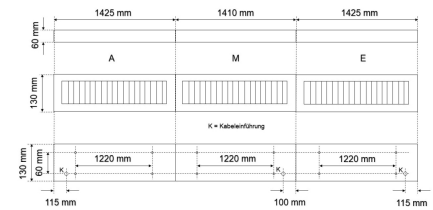

LED-Lichtband-Aufbau/Pendel-Rasterleuchte, direkt, weiß, rechteckig, Aluminium, UGR<19, IP20, L 1410 x B 130 mm

Systembild

Leuchtendaten

Elektrotechnik

Spannung	AC 220 - 240 V, 50 - 60 Hz
Elektrische Ausführung	schaltbar
Bemessungsleistung	56 W
Lichtausbeute	130 lm/W

Leuchtmittel / Lichttechnik

Bemessungslichtstrom	7300 lm
Lichtfarbe / Farbtemperatur	830 (warmweiß) / 3000 K
Farbwiedergabeindex	CRI>80
LED-Lebensdauer	L ₈₀ /B ₁₀ (T _q 25 °C) 50.000 Stunden
Photobiologische Klasse	I
Lichtverteilung	direkt 100%
Abstrahlwinkel	direkt 60°

Werkstoffe / Maße / Gewichte

Gehäusematerial / -farbe	Stahlblech, weiß
Reflektor	hochglanz eloxiert
Maße	L 1410 mm; B 130 mm; H 60 mm;
Gewicht	5,000 kg

Prüfungen / Einsatzbedingungen

Montageart	Aufbau/Pendel
Schutzart	IP20
Schutzklasse	I
Stoßfestigkeit	IK02
Umgebungstemperatur T _a	-20 bis +35

Entblendung UGR<19, für Bildschirmarbeitsplatz geeignet.

Gehäuse Stahlblech, Farbe weiß, Reflektor hochglanz eloxiert, Lichtverteilung direkt 100%, Abstrahlwinkel 60°,

Schutzklasse I, Stoßfestigkeit IK02, Schutzart IP20, Länge 1410 mm, Breite 130 mm, Höhe 60 mm, Gewicht 5 kg, Umgebungstemperatur T_a -20 °C bis +35 °C.