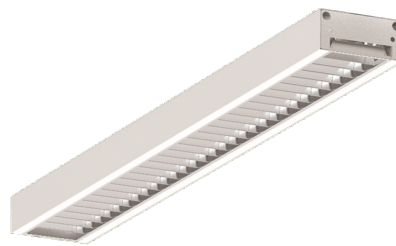

LED-Lichtband-Aufbau/Pendel-Rasterleuchte, direkt, weiß, rechteckig, Aluminium, UGR<19, IP20, L 1410 x B 130 mm

Systembild

Leuchtendaten

Elektrotechnik

Spannung	AC 220 - 240 V, 50 - 60 Hz
Elektrische Ausführung	schaltbar
Bemessungsleistung	56 W
Lichtausbeute	130 lm/W

Werkstoffe / Maße / Gewichte

Gehäusematerial / -farbe	Stahlblech, weiß
Reflektor	hochglanz eloxiert
Maße	L 1410 mm; B 130 mm; H 60 mm;
Gewicht	5,000 kg

Prüfungen / Einsatzbedingungen

Montageart	Aufbau/Pendel
Schutzart	IP20
Schutzklasse	I
Stoßfestigkeit	IK02
Umgebungstemperatur T _a	-20 bis +35

Ausschreibungstext

LBA14 4500H.7383M

LED-Lichtband-Aufbau/Pendel-Rasterleuchte, direkt, weiß, rechteckig, Aluminium, UGR<19, IP20, L 1410 x B 130 mm.

schaltbar, , 7300 lm, 56 W, Lichtausbeute 130 Lumen/Watt, Lichtfarbe 830, warmweiß, 3000 Kelvin, Farbwiedergabeindex CRI>80, Lebensdauer L80/B10 (T_q 25 °C) 50000 Stunden.

Entblendung UGR<19, für Bildschirmarbeitsplatz geeignet.

Gehäuse Stahlblech, Farbe weiß, Reflektor hochglanz eloxiert, Lichtverteilung direkt 100%, Abstrahlwinkel 60°,

Schutzklasse I, Stoßfestigkeit IK02, Schutzart IP20, Länge 1410 mm, Breite 130 mm, Höhe 60 mm, Gewicht 5 kg, Umgebungstemperatur T_a -20 °C bis +35 °C.