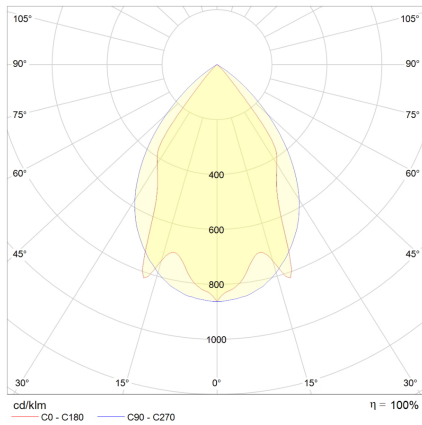

LED-Lichtband-Aufbau/Pendel-Rasterleuchte, direkt, weiß, rechteckig, Aluminium, UGR<19, IP20, L 1425 x B 130 mm

Systembild

Leuchtendaten

Elektrotechnik

Spannung	AC 220 - 240 V, 50 - 60 Hz
Elektrische Ausführung	DALI
Bemessungsleistung	bis 56 W
Lichtausbeute	130 lm/W

Leuchtmittel / Lichttechnik

Bemessungslichtstrom	bis 7.300 lm
Lichtfarbe / Farbtemperatur	830 / 3000 K
Farbwiedergabeindex	CRI>80
LED-Lebensdauer	L ₈₀ /B ₁₀ (T _a 25 °C) 50000 Stunden
Photobiologische Klasse	I
Lichtverteilung	direkt 100%
Abstrahlwinkel	direkt 60°

Werkstoffe / Maße / Gewichte

Gehäusematerial / -farbe	Stahlblech, weiß
Reflektor	hochglanz eloxiert
Maße	L 1425 mm; B 130 mm; H 60 mm;
Gewicht	5,000 kg

Prüfungen / Einsatzbedingungen

Montageart	Aufbau/Pendel
Schutzart	IP20
Schutzklasse	I
Stoßfestigkeit	IK02
Umgebungstemperatur T _a	-20 °C bis +35 °C

Entblendung UGR<19, für Bildschirmarbeitsplatz geeignet.

Gehäuse Stahlblech, Farbe weiß, Reflektor hochglanz eloxiert, Lichtverteilung direkt 100%, Abstrahlwinkel 60°,

Schutzklasse I, Stoßfestigkeit IK02, Schutzart IP20, Länge 1425 mm, Breite 130 mm, Höhe 60 mm, Gewicht 5 kg, Umgebungstemperatur T_a -20 °C bis +35 °C.