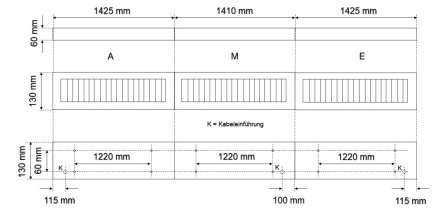

LED-Lichtband-Aufbau/Pendel-Rasterleuchte, direkt, weiß, rechteckig, Aluminium, UGR<19, IP20, L 1425 x B 130 mm

Systembild

Leuchtendaten

Elektrotechnik

Spannung	AC 220 - 240 V, 50 - 60 Hz
Elektrische Ausführung	DALI
Bemessungsleistung	bis 56 W
Lichtausbeute	130 lm/W

Leuchtmittel / Lichttechnik

Bemessungslichtstrom	bis 7.300 lm
Lichtfarbe / Farbtemperatur	830 / 3000 K
Farbwiedergabeindex	CRI>80
LED-Lebensdauer	L ₈₀ /B ₁₀ (T _a 25 °C) 50000 Stunden
Photobiologische Klasse	I
Lichtverteilung	direkt 100%
Abstrahlwinkel	direkt 60°

Werkstoffe / Maße / Gewichte

Gehäusematerial / -farbe	Stahlblech, weiß
Reflektor	hochglanz eloxiert
Maße	L 1425 mm; B 130 mm; H 60 mm;
Gewicht	5,000 kg

Prüfungen / Einsatzbedingungen

Montageart	Aufbau/Pendel
Schutzart	IP20
Schutzklasse	I
Stoßfestigkeit	IK02
Umgebungstemperatur T _a	-20 °C bis +35 °C

Entblendung UGR<19, für Bildschirmarbeitsplatz geeignet.

Gehäuse Stahlblech, Farbe weiß, Reflektor hochglanz eloxiert, Lichtverteilung direkt 100%, Abstrahlwinkel 60°,

Schutzklasse I, Stoßfestigkeit IK02, Schutzart IP20, Länge 1425 mm, Breite 130 mm, Höhe 60 mm, Gewicht 5 kg, Umgebungstemperatur T_a -20 °C bis +35 °C.