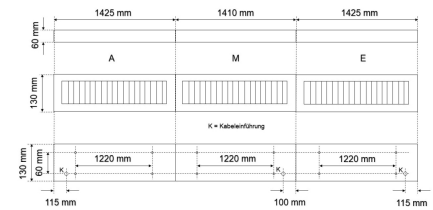

LED-Lichtband-Aufbau/Pendel-Rasterleuchte, direkt, weiß, rechteckig, Aluminium, UGR<19, IP20, L 1425 x B 130 mm

Systembild

#### Werkstoffe / Maße / Gewichte

Gehäusematerial / -farbe	Stahlblech, weiß
Reflektor	hochglanz eloxiert
Maße	L 1425 mm; B 130 mm; H 60 mm;
Gewicht	5,000 kg

Entblendung UGR<19, für Bildschirmarbeitsplatz geeignet.

Gehäuse Stahlblech, Farbe weiß, Reflektor hochglanz eloxiert, Lichtverteilung direkt 100%, Abstrahlwinkel 60°,

Schutzklasse I, Stoßfestigkeit IK02, Schutzart IP20, Länge 1425 mm, Breite 130 mm, Höhe 60 mm, Gewicht 5 kg, Umgebungstemperatur T<sub>a</sub> -20 °C bis +35 °C.