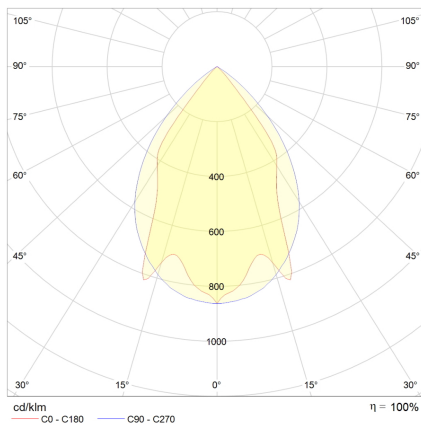

LED-Lichtband-Aufbau/Pendel-Rasterleuchte, direkt, weiß, rechteckig, Aluminium, UGR<19, IP20, L 1425 x B 130 mm

Systembild

### Leuchtendaten

#### Leuchtmittel / Lichttechnik

Bemessungslichtstrom	7300 lm
Lichtfarbe / Farbtemperatur	830 (warmweiß) / 3000 K
Farbwiedergabeindex	CRI>80
LED-Lebensdauer	L <sub>80</sub> /B <sub>10</sub> (T <sub>q</sub> 25 °C) 50.000 Stunden
Photobiologische Klasse	I
Lichtverteilung	direkt 100%
Abstrahlwinkel	direkt 60°

#### Werkstoffe / Maße / Gewichte

Gehäusematerial / -farbe	Stahlblech, weiß
Reflektor	hochglanz eloxiert
Maße	L 1425 mm; B 130 mm; H 60 mm;
Gewicht	5,000 kg