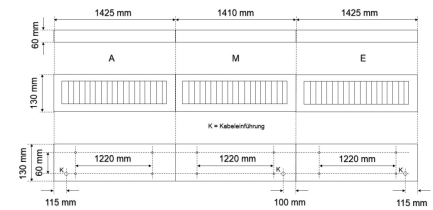

LED-Lichtband-Aufbau/Pendel-Rasterleuchte, direkt, weiß, rechteckig, Aluminium, UGR<19, IP20, L 1425 x B 130 mm

Systembild

Leuchtendaten

Elektrotechnik

Spannung	AC 220 - 240 V, 50 - 60 Hz
Elektrische Ausführung	schaltbar
Bemessungsleistung	56 W
Lichtausbeute	130 lm/W

Leuchtmittel / Lichttechnik

Bemessungslichtstrom	7300 lm
Lichtfarbe / Farbtemperatur	830 / 3000 K
Farbwiedergabeindex	CRI>80
LED-Lebensdauer	L ₈₀ /B ₁₀ (T _a 25 °C) 50000 Stunden
Photobiologische Klasse	I
Lichtverteilung	direkt 100%
Abstrahlwinkel	direkt 60°

Werkstoffe / Maße / Gewichte

Gehäusematerial / -farbe	Stahlblech, weiß
Reflektor	hochglanz eloxiert
Maße	L 1425 mm; B 130 mm; H 60 mm;
Gewicht	5,000 kg

Prüfungen / Einsatzbedingungen

Montageart	Aufbau/Pendel
Schutzart	IP20
Schutzklasse	I
Stoßfestigkeit	IK02
Umgebungstemperatur T _a	-20 °C bis +35 °C

Schutzart IP20, Länge 1425 mm, Breite 130 mm, Höhe 60 mm, Gewicht 5 kg, Umgebungstemperatur T_a -20 °C bis +35 °C.

Anfangselement (A), Mittelelement (M), Endelement (E).

Inkl. LED-Treiber ENEC geprüft.

Fabrikat: FRISCH-Licht®