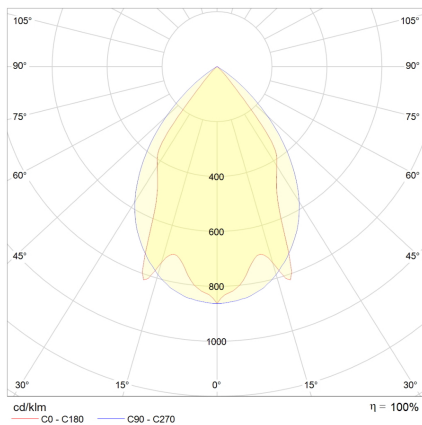

LED-Lichtband-Aufbau/Pendel-Rasterleuchte, direkt, weiß, rechteckig, Aluminium, UGR<19, IP20, L 1425 x B 130 mm

Systembild

Leuchtendaten

Elektrotechnik

Spannung	AC 220 - 240 V, 50 - 60 Hz
Elektrische Ausführung	schaltbar
Bemessungsleistung	56 W
Lichtausbeute	130 lm/W

Leuchtmittel / Lichttechnik

Bemessungslichtstrom	7300 lm
Lichtfarbe / Farbtemperatur	830 / 3000 K
Farbwiedergabeindex	CRI>80
LED-Lebensdauer	L ₈₀ /B ₁₀ (T _a 25 °C) 50000 Stunden
Photobiologische Klasse	I
Lichtverteilung	direkt 100%
Abstrahlwinkel	direkt 60°

Werkstoffe / Maße / Gewichte

Gehäusematerial / -farbe	Stahlblech, weiß
Reflektor	hochglanz eloxiert
Maße	L 1425 mm; B 130 mm; H 60 mm;
Gewicht	5,000 kg

Prüfungen / Einsatzbedingungen

Montageart	Aufbau/Pendel
Schutzart	IP20
Schutzklasse	I
Stoßfestigkeit	IK02
Umgebungstemperatur T _a	-20 °C bis +35 °C

Schutzart IP20, Länge 1425 mm, Breite 130 mm, Höhe 60 mm, Gewicht 5 kg, Umgebungstemperatur T_a -20 °C bis +35 °C.

Anfangselement (A), Mittelelement (M), Endelement (E).

Inkl. LED-Treiber ENEC geprüft.

Fabrikat: FRISCH-Licht®