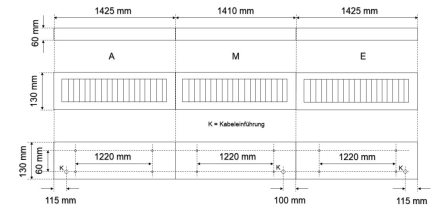

LED-Lichtband-Aufbau/Pendel-Rasterleuchte, direkt, weiß, rechteckig, Aluminium, UGR<19, IP20, L 1425 x B 130 mm

Systembild

Leuchtendaten

Elektrotechnik

Spannung	AC 220 - 240 V, 50 - 60 Hz
Elektrische Ausführung	schaltbar
Bemessungsleistung	33 W
Lichtausbeute	130 lm/W

Leuchtmittel / Lichttechnik

Bemessungslichtstrom	4300 lm
Lichtfarbe / Farbtemperatur	840 / 4000 K
Farbwiedergabeindex	CRI>80
LED-Lebensdauer	L ₈₀ /B ₁₀ (T _q 25 °C) 50000 Stunden
Photobiologische Klasse	I
Lichtverteilung	direkt 100%
Abstrahlwinkel	direkt 60°

Werkstoffe / Maße / Gewichte

Gehäusematerial / -farbe	Stahlblech, weiß
Reflektor	hochglanz eloxiert
Maße	L 1425 mm; B 130 mm; H 60 mm;
Gewicht	5,000 kg

Prüfungen / Einsatzbedingungen

Montageart	Aufbau/Pendel
Schutzart	IP20
Schutzklasse	I
Stoßfestigkeit	IK02
Umgebungstemperatur T _a	-20 °C bis +35 °C

Schutzart IP20, Länge 1425 mm, Breite 130 mm, Höhe 60 mm, Gewicht 5 kg, Umgebungstemperatur T_a -20 °C bis +35 °C.

Anfangselement (A), Mittelelement (M), Endelement (E).

Inkl. LED-Treiber ENEC geprüft.

Fabrikat: FRISCH-Licht®
Typ: LBA14 4500H.4384A