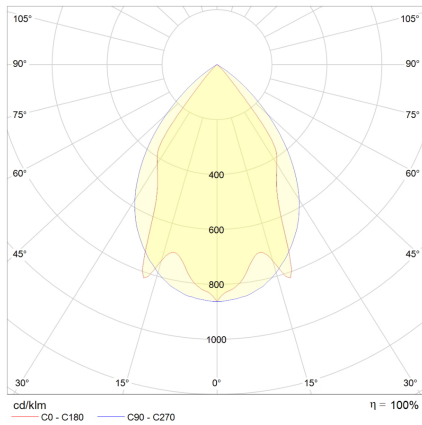

LED-Lichtband-Aufbau/Pendel-Rasterleuchte, direkt, weiß, rechteckig, Aluminium, UGR<19, IP20, L 1425 x B 130 mm

Systembild

Leuchtendaten

Elektrotechnik

Spannung	AC 220 - 240 V, 50 - 60 Hz
Elektrische Ausführung	schaltbar
Bemessungsleistung	33 W
Lichtausbeute	130 lm/W

Leuchtmittel / Lichttechnik

Bemessungslichtstrom	4300 lm
Lichtfarbe / Farbtemperatur	840 / 4000 K
Farbwiedergabeindex	CRI>80
LED-Lebensdauer	L ₈₀ /B ₁₀ (T _q 25 °C) 50000 Stunden
Photobiologische Klasse	I
Lichtverteilung	direkt 100%
Abstrahlwinkel	direkt 60°

Werkstoffe / Maße / Gewichte

Gehäusematerial / -farbe	Stahlblech, weiß
Reflektor	hochglanz eloxiert
Maße	L 1425 mm; B 130 mm; H 60 mm;
Gewicht	5,000 kg

Prüfungen / Einsatzbedingungen

Montageart	Aufbau/Pendel
Schutzart	IP20
Schutzklasse	I
Stoßfestigkeit	IK02
Umgebungstemperatur T _a	-20 °C bis +35 °C