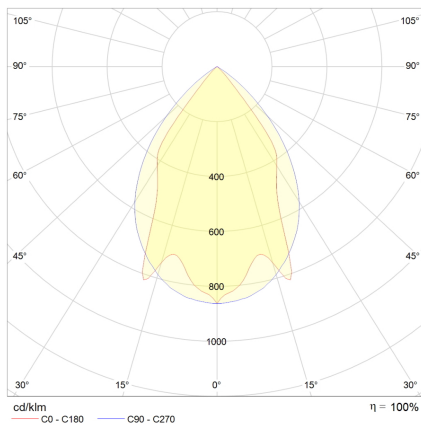

LED-Lichtband-Aufbau/Pendel-Rasterleuchte, direkt, weiß, rechteckig, Aluminium, UGR<19, IP20, L 1410 x B 130 mm

Systembild

Leuchtendaten

Elektrotechnik

| | |
|------------------------|----------------------------|
| Spannung | AC 220 - 240 V, 50 - 60 Hz |
| Elektrische Ausführung | DALI |
| Bemessungsleistung | bis 33 W |
| Lichtausbeute | 130 lm/W |

Leuchtmittel / Lichttechnik

| | |
|-----------------------------|---|
| Bemessungslichtstrom | bis 4.300 lm |
| Lichtfarbe / Farbtemperatur | 830 / 3000 K |
| Farbwiedergabeindex | CRI>80 |
| LED-Lebensdauer | L ₈₀ /B ₁₀ (T _a 25 °C) 50000 Stunden |
| Photobiologische Klasse | I |
| Lichtverteilung | direkt 100% |
| Abstrahlwinkel | direkt 60° |

Werkstoffe / Maße / Gewichte

| | |
|--------------------------|-------------------------------|
| Gehäusematerial / -farbe | Stahlblech, weiß |
| Reflektor | hochglanz eloxiert |
| Maße | L 1410 mm; B 130 mm; H 60 mm; |
| Gewicht | 5,000 kg |

Entblendung UGR<19, für Bildschirmarbeitsplatz geeignet.

Gehäuse Stahlblech, Farbe weiß, Reflektor hochglanz eloxiert, Lichtverteilung direkt 100%, Abstrahlwinkel 60°,

Schutzklasse I, Stoßfestigkeit IK02, Schutzart IP20, Länge 1410 mm, Breite 130 mm, Höhe 60 mm, Gewicht 5 kg, Umgebungstemperatur T_a -20 °C bis +35 °C.