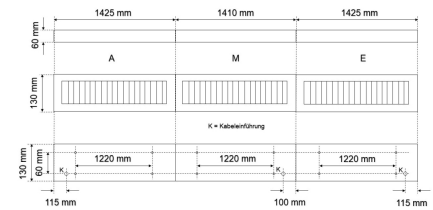

LED-Lichtband-Aufbau/Pendel-Rasterleuchte, direkt, weiß, rechteckig, Aluminium, UGR<19, IP20, L 1410 x B 130 mm

Systembild

Leuchtendaten

Elektrotechnik

| | |
|------------------------|----------------------------|
| Spannung | AC 220 - 240 V, 50 - 60 Hz |
| Elektrische Ausführung | DALI |
| Bemessungsleistung | bis 33 W |
| Lichtausbeute | 130 lm/W |

Leuchtmittel / Lichttechnik

| | |
|-----------------------------|---|
| Bemessungslichtstrom | bis 4.300 lm |
| Lichtfarbe / Farbtemperatur | 830 / 3000 K |
| Farbwiedergabeindex | CRI>80 |
| LED-Lebensdauer | L ₈₀ /B ₁₀ (T _a 25 °C) 50000 Stunden |
| Photobiologische Klasse | I |
| Lichtverteilung | direkt 100% |
| Abstrahlwinkel | direkt 60° |

Werkstoffe / Maße / Gewichte

| | |
|--------------------------|-------------------------------|
| Gehäusematerial / -farbe | Stahlblech, weiß |
| Reflektor | hochglanz eloxiert |
| Maße | L 1410 mm; B 130 mm; H 60 mm; |
| Gewicht | 5,000 kg |

Entblendung UGR<19, für Bildschirmarbeitsplatz geeignet.

Gehäuse Stahlblech, Farbe weiß, Reflektor hochglanz eloxiert, Lichtverteilung direkt 100%, Abstrahlwinkel 60°,

Schutzklasse I, Stoßfestigkeit IK02, Schutzart IP20, Länge 1410 mm, Breite 130 mm, Höhe 60 mm, Gewicht 5 kg, Umgebungstemperatur T_a -20 °C bis +35 °C.