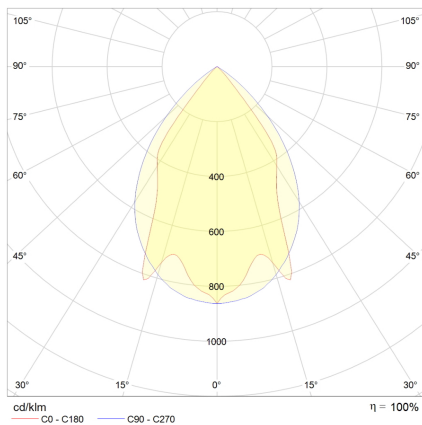

LED-Lichtband-Aufbau/Pendel-Rasterleuchte, direkt, weiß, rechteckig, Aluminium, UGR<19, IP20, L 1130 x B 130 mm

Systembild

Leuchtendaten

Elektrotechnik

Spannung	AC 220 - 240 V, 50 - 60 Hz
Elektrische Ausführung	schaltbar
Bemessungsleistung	45 W
Lichtausbeute	131 lm/W

Leuchtmittel / Lichttechnik

Bemessungslichtstrom	5900 lm
Lichtfarbe / Farbtemperatur	840 (neutralweiß) / 4000 K
Farbwiedergabeindex	CRI>80
LED-Lebensdauer	L ₈₀ /B ₁₀ (T _q 25 °C) 50.000 Stunden
Photobiologische Klasse	I
Lichtverteilung	direkt 100%
Abstrahlwinkel	direkt 60°

Werkstoffe / Maße / Gewichte

Gehäusematerial / -farbe	Stahlblech, weiß
Reflektor	hochglanz eloxiert
Maße	L 1130 mm; B 130 mm; H 60 mm;
Gewicht	4,000 kg

Prüfungen / Einsatzbedingungen

Montageart	Aufbau/Pendel
Schutzart	IP20
Schutzklasse	I
Stoßfestigkeit	IK02
Umgebungstemperatur T _a	-20 bis +35

Entblendung UGR<19, für Bildschirmarbeitsplatz geeignet.

Gehäuse Stahlblech, Farbe weiß, Reflektor hochglanz eloxiert, Lichtverteilung direkt 100%, Abstrahlwinkel 60°, Schutzklasse I,

Stoßfestigkeit IK02, Schutzart IP20, Länge 1130 mm, Breite 130 mm, Höhe 60 mm, Gewicht 4 kg, Umgebungstemperatur T_a -20 °C bis +35 °C.