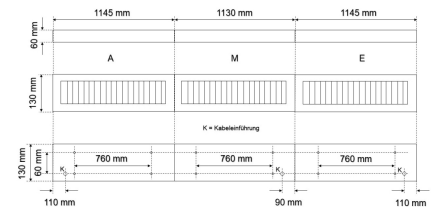

LED-Lichtband-Aufbau/Pendel-Rasterleuchte, direkt, weiß, rechteckig, Aluminium, UGR<19, IP20, L 1130 x B 130 mm

Systembild

Leuchtendaten

Elektrotechnik

Spannung	AC 220 - 240 V, 50 - 60 Hz
Elektrische Ausführung	schaltbar
Bemessungsleistung	45 W
Lichtausbeute	131 lm/W

Leuchtmittel / Lichttechnik

Bemessungslichtstrom	5900 lm
Lichtfarbe / Farbtemperatur	840 (neutralweiß) / 4000 K
Farbwiedergabeindex	CRI>80
LED-Lebensdauer	L ₈₀ /B ₁₀ (T _q 25 °C) 50.000 Stunden
Photobiologische Klasse	I
Lichtverteilung	direkt 100%
Abstrahlwinkel	direkt 60°

Werkstoffe / Maße / Gewichte

Gehäusematerial / -farbe	Stahlblech, weiß
Reflektor	hochglanz eloxiert
Maße	L 1130 mm; B 130 mm; H 60 mm;
Gewicht	4,000 kg

Prüfungen / Einsatzbedingungen

Montageart	Aufbau/Pendel
Schutzart	IP20
Schutzklasse	I
Stoßfestigkeit	IK02
Umgebungstemperatur T _a	-20 bis +35

Entblendung UGR<19, für Bildschirmarbeitsplatz geeignet.

Gehäuse Stahlblech, Farbe weiß, Reflektor hochglanz eloxiert, Lichtverteilung direkt 100%, Abstrahlwinkel 60°, Schutzklasse I,

Stoßfestigkeit IK02, Schutzart IP20, Länge 1130 mm, Breite 130 mm, Höhe 60 mm, Gewicht 4 kg, Umgebungstemperatur T_a -20 °C bis +35 °C.