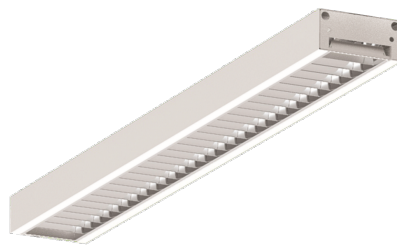

LED-Lichtband-Aufbau/Pendel-Rasterleuchte, direkt, weiß, rechteckig, Aluminium, UGR<19, IP20, L 1130 x B 130 mm

Systembild

Leuchtendaten

Elektrotechnik

Spannung	AC 220 - 240 V, 50 - 60 Hz
Elektrische Ausführung	schaltbar
Bemessungsleistung	45 W
Lichtausbeute	131 lm/W

Werkstoffe / Maße / Gewichte

Gehäusematerial / -farbe	Stahlblech, weiß
Reflektor	hochglanz eloxiert
Maße	L 1130 mm; B 130 mm; H 60 mm;
Gewicht	4,000 kg

Prüfungen / Einsatzbedingungen

Montageart	Aufbau/Pendel
Schutzart	IP20
Schutzklasse	I
Stoßfestigkeit	IK02
Umgebungstemperatur T _a	-20 bis +35

Ausschreibungstext

LBA13 4500H.5984M

LED-Lichtband-Aufbau/Pendel-Rasterleuchte, direkt, weiß, rechteckig, Aluminium, UGR<19, IP20, L 1130 x B 130 mm.

schaltbar, , 5900 lm, 45 W, Lichtausbeute 131 Lumen/Watt, Lichtfarbe 840, neutralweiß, 4000 Kelvin, Farbwiedergabeindex CRI>80, Lebensdauer L80/B10 (T_q 25 °C) 50000 Stunden.

Entblendung UGR<19, für Bildschirmarbeitsplatz geeignet.

Gehäuse Stahlblech, Farbe weiß, Reflektor hochglanz eloxiert, Lichtverteilung direkt 100%, Abstrahlwinkel 60°, Schutzklasse I,

Stoßfestigkeit IK02, Schutzart IP20, Länge 1130 mm, Breite 130 mm, Höhe 60 mm, Gewicht 4 kg, Umgebungstemperatur T_a -20 °C bis +35 °C.