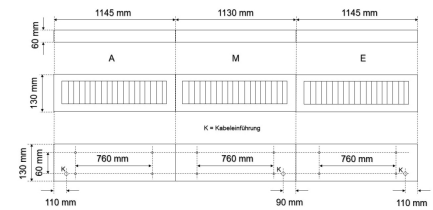

LED-Lichtband-Aufbau/Pendel-Rasterleuchte, direkt, weiß, rechteckig, Aluminium, UGR<19, IP20, L 1130 x B 130 mm

Systembild

#### Werkstoffe / Maße / Gewichte

Gehäusematerial / -farbe	Stahlblech, weiß
Reflektor	hochglanz eloxiert
Maße	L 1130 mm; B 130 mm; H 60 mm;
Gewicht	4,000 kg

Schutzart IP20, Länge 1130 mm, Breite 130 mm, Höhe 60 mm, Gewicht 4 kg, Umgebungstemperatur T<sub>a</sub> -20 °C bis +35 °C.

Anfangselement (A), Mittelelement (M), Endelement (E).

Inkl. LED-Treiber ENEC geprüft.