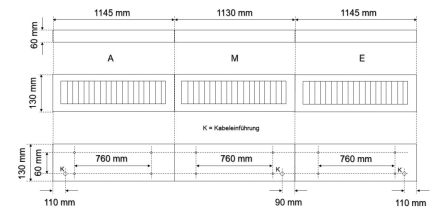

LED-Lichtband-Aufbau/Pendel-Rasterleuchte, direkt, weiß, rechteckig, Aluminium, UGR<19, IP20, L 1145 x B 130 mm

Systembild

Leuchtendaten

Elektrotechnik

Spannung	AC 220 - 240 V, 50 - 60 Hz
Elektrische Ausführung	DALI
Bemessungsleistung	bis 45 W
Lichtausbeute	131 lm/W

Leuchtmittel / Lichttechnik

Bemessungslichtstrom	bis 5.900 lm
Lichtfarbe / Farbtemperatur	830 (warmweiß) / 3000 K
Farbwiedergabeindex	CRI>80
LED-Lebensdauer	L ₈₀ /B ₁₀ (T _q 25 °C) 50.000 Stunden
Photobiologische Klasse	I
Lichtverteilung	direkt 100%
Abstrahlwinkel	direkt 60°

Werkstoffe / Maße / Gewichte

Gehäusematerial / -farbe	Stahlblech, weiß
Reflektor	hochglanz eloxiert
Maße	L 1145 mm; B 130 mm; H 60 mm;
Gewicht	4,000 kg

Prüfungen / Einsatzbedingungen

Montageart	Aufbau/Pendel
Schutzart	IP20
Schutzklasse	I
Stoßfestigkeit	IK02
Umgebungstemperatur T _a	-20 bis +35

Entblendung UGR<19, für Bildschirmarbeitsplatz geeignet.

Gehäuse Stahlblech, Farbe weiß, Reflektor hochglanz eloxiert, Lichtverteilung direkt 100%, Abstrahlwinkel 60°,

Schutzklasse I, Stoßfestigkeit IK02, Schutzart IP20, Länge 1145 mm, Breite 130 mm, Höhe 60 mm, Gewicht 4 kg, Umgebungstemperatur T_a -20 °C bis +35 °C.